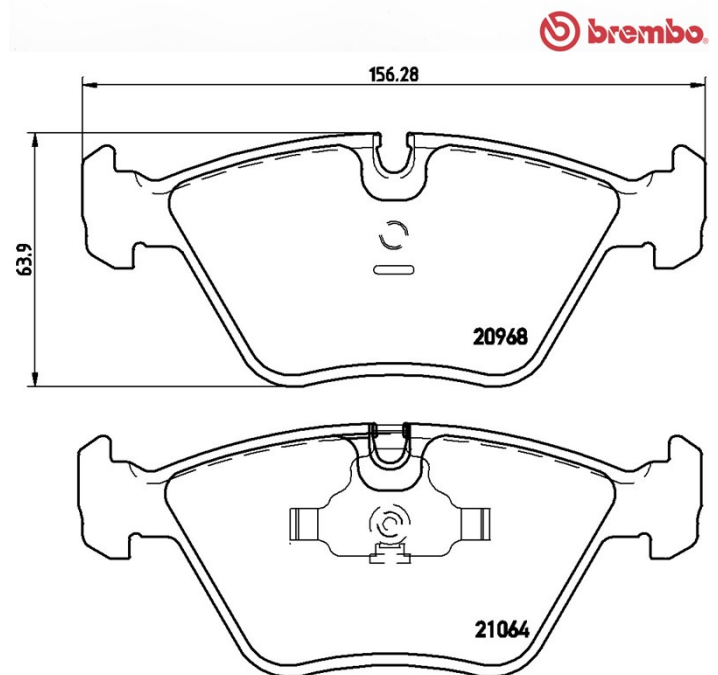

## Pads technical data

<b>Axle</b> Front	<b>WVA</b> 20968, 21064
<b>Width</b> 156,3 mm	<b>Thickness</b> 20,3 mm
<b>Height</b> 63,9 mm	<b>Braking system</b> Teves
<b>Features</b>	<b>Wear indicator</b> Prepared

## Compatible vehicles

BMW				
Model	Type	Kw	Year	
5 (E34)	518 i	85	05/94 08/95	
5 (E34)	518 i	83	09/89 04/94	
5 (E34)	520 i	95	06/87 09/90	
5 (E34)	520 i 24V	110	04/90 08/95	
5 (E34)	524 td	85	03/88 08/91	
5 (E34)	525 i	125	02/88 08/90	
5 (E34)	525 i 24V	141	03/90 12/95	
5 (E34)	525 iX 24V	141	10/91 08/95	

5 (E34)	525 td	85	03/93 08/95
5 (E34)	525 tds	105	09/91 08/95
5 (E34)	530 i	138	01/88 04/90
5 (E34)	530 i V8	160	09/92 12/95
5 (E34)	535 i	155	11/87 02/93
5 (E34)	540 i V8	210	09/92 12/95
5 Touring (E34)	518 g	85	02/96 07/96
5 Touring (E34)	518 i	83	04/93 04/94
5 Touring (E34)	518 i	85	05/94 07/96
5 Touring (E34)	520 i	110	07/91 07/96
5 Touring (E34)	525 i	141	07/91 07/96
5 Touring (E34)	525 ix	141	01/92 03/96
5 Touring (E34)	525 td	85	03/93 07/96
5 Touring (E34)	525 tds	105	12/91 07/96
5 Touring (E34)	530 i	160	09/92 07/96
5 Touring (E34)	540 i	210	09/93 07/96
7 (E32)	730 i,iL	138	07/86 03/94
7 (E32)	730 i,iL	145	12/86 09/94
7 (E32)	730 i,iL V8	160	04/92 09/94
7 (E32)	735 i,iL	155	06/86 06/92
7 (E32)	735 i,iL	162	09/86 12/87
7 (E32)	740 i,iL V8	210	05/92 03/94
7 (E32)	750 i,iL V12	220	09/87 09/94
Z3 Coupe (E36)	M 3.2	176	02/98 06/00