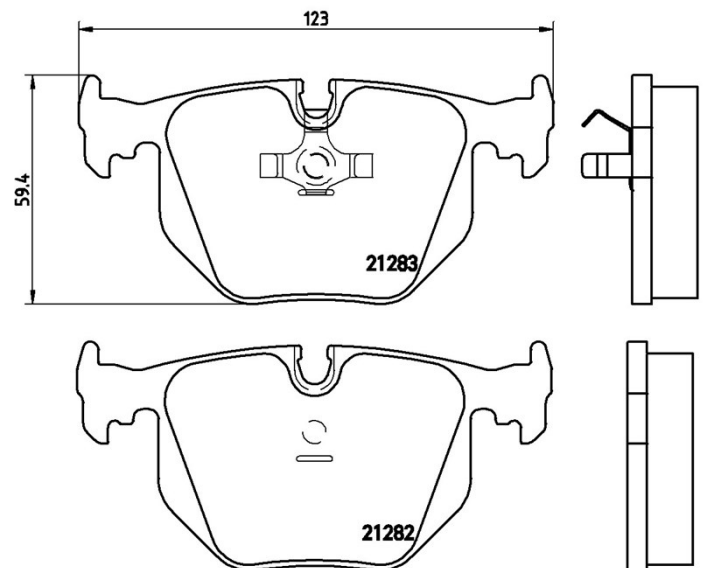

Compatible vehicles

BMW				
Model	Type	Kw	Year	
5 (E34)	M5	250	01/92 07/95	
5 (E34)	M5	232	09/88 03/92	
5 (E34)	M5 Cat	232	09/88 03/92	
5 Touring (E34)	M5	250	04/92 07/95	
8 (E31)	840 Ci	210	03/96 06/99	
8 (E31)	840 i	210	03/93 02/96	
8 (E31)	850 Ci	240	09/94 12/99	
8 (E31)	850 CSi	280	11/92 12/96	
8 (E31)	850 i,Ci	220	01/90 08/94