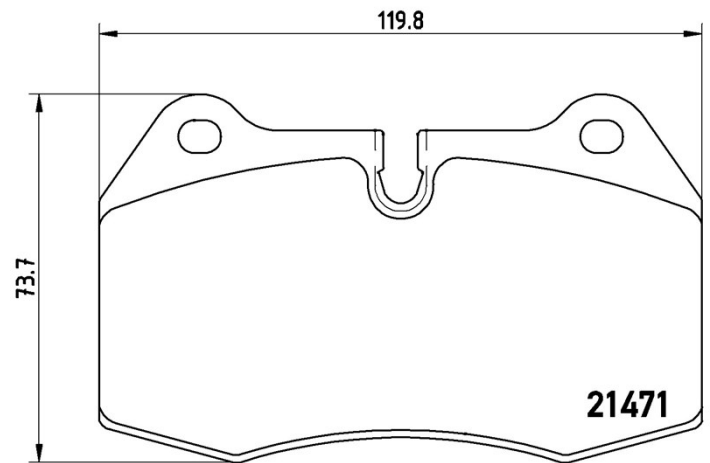

Pads technical data

Axle Front	WVA 21471
Width 119,8 mm	Thickness 18 mm
Height 73,7 mm	Braking system Brembo
Features	Wear indicator Prepared

EANCode
8020584050187

Compatible vehicles

BMW				
Model	Type	Kw	Year	
7 (E38)	725 tds	105	04/96 11/01	
7 (E38)	728 i, iL	142	08/95 11/01	
7 (E38)	728i X	142	11/95 09/01	
7 (E38)	730 d	142	04/00 11/01	
7 (E38)	730 d	135	08/98 04/00	
7 (E38)	730 i, iL	155	10/94 11/01	
7 (E38)	730 i, iL	160	03/94 02/96	
7 (E38)	735 i, iL	173	03/96 08/98	
8 (E31)	840 Ci	210	03/96 06/99	
8 (E31)	840 i	210	03/93 02/96	
8 (E31)	850 Ci	240	09/94 12/99	

8 (E31)	850 CSi	280	11/92 12/96
8 (E31)	850 i,Ci	220	01/90 08/94
HONDA			
Model	Type	Kw	Year
INTEGRA Coupe (DC5)	2.0 16V Type-R	162	02/02 -
MASERATI			
Model	Type	Kw	Year
3200 GT Coupe	3.2 Biturbo V8 32V	271	10/98 03/02