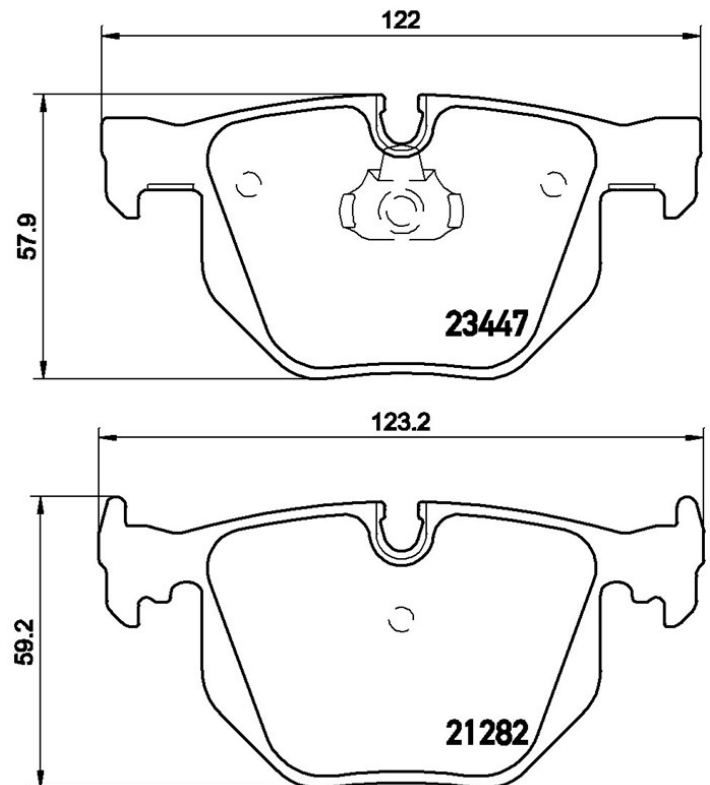

Pads technical data

Axle Rear	WVA 21282, 23447
Width 122 - 123,2 mm	Thickness 17,3 mm
Height 58 - 59,2 mm	Braking system Teves
Features With piston clip	Wear indicator Prepared
EAncode 8020584050293	

Compatible vehicles

BMW				
Model	Type	Kw	Year	
7 (E65, E66, E67)	730 d	160	06/02 02/05	
7 (E65, E66, E67)	730 d	150	09/02 08/03	
7 (E65, E66, E67)	730 d	155	09/03 08/08	
7 (E65, E66, E67)	730 i, Li	184	03/05 07/08	
7 (E65, E66, E67)	730 i, Li	170	03/03 07/08	
7 (E65, E66, E67)	730 i, Li	190	03/05 07/08	

7 (E65, E66, E67)

735 i

225

03/05 12/09

7 (E65, E66, E67)

735 i, Li

200

11/01 02/05