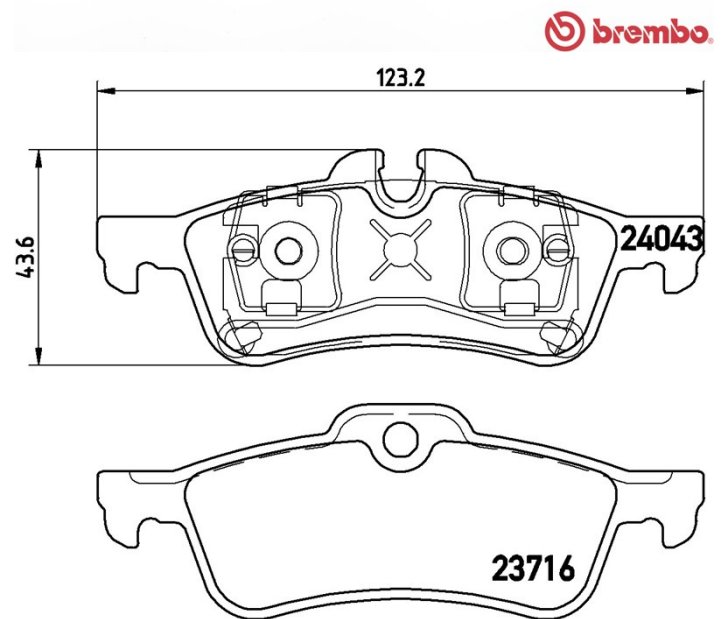

Pads technical data

Axle Rear	WWA 23716, 24043
Width 123,2 mm	Thickness 16,3 mm
Height 43,6 mm	Braking system Teves
Features	Wear indicator Prepared

EANCode
8020584050323

Compatible vehicles

MINI

Model	Type	Kw	Year
MINI (R50, R53)	Cooper	85	06/01 09/06
MINI (R50, R53)	Cooper S	120	03/02 09/06
MINI (R50, R53)	Cooper S	125	07/04 09/06
MINI (R50, R53)	John Cooper Works	160	03/06 09/06
MINI (R50, R53)	One	55	04/03 09/06
MINI (R50, R53)	One	66	06/01 09/06
MINI (R50, R53)	One D	55	06/03 09/06
MINI (R50, R53)	One D	65	06/03 09/06
MINI (R50, R53)	S Works	149	11/03 06/05

MINI (R50, R53)	Works	155	11/03 09/06
MINI (R56)	John Cooper Works GP	160	09/12 11/13
MINI Convertible (R52)	Cooper	85	07/04 11/07
MINI Convertible (R52)	Cooper S	120	07/04 11/07
MINI Convertible (R52)	Cooper S	125	07/04 11/07
MINI Convertible (R52)	John Cooper Works	155	07/04 11/07
MINI Convertible (R52)	One	66	07/04 11/07