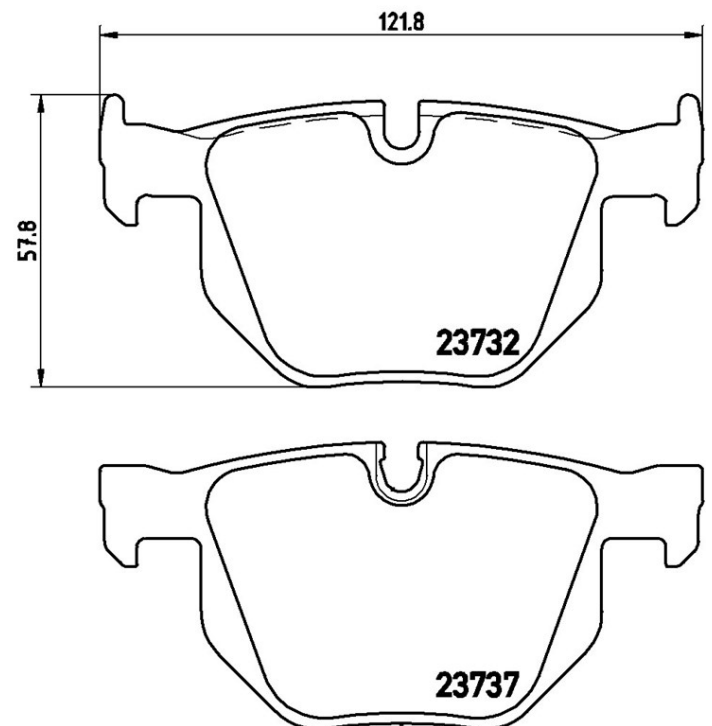

Pads P 06 033X

Pads technical data

Axle Rear	WWA 23732, 23737
Width 122 mm	Thickness 17,3 mm
Height 57,9 mm	Braking system Teves
Features	Wear indicator Prepared

EANCode
8020584068472

Compatible vehicles

BMW				
Model	Type	Kw	Year	
5 (E60)	520 d	110	09/05 02/07	
5 (E60)	520 d	120	09/05 12/09	
5 (E60)	520 d	130	09/07 12/09	
5 (E60)	520 i	115	04/06 12/09	
5 (E60)	520 i	120	12/06 03/10	
5 (E60)	520 i	125	07/03 03/10	
5 (E60)	520 i	125	09/07 03/10