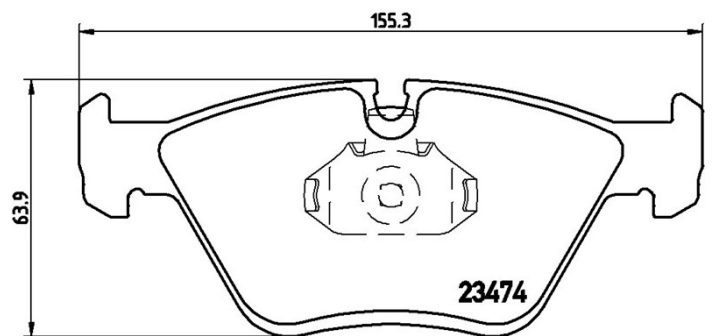

Pads technical data

Axle
Front

WVA
21676, 23474

Width
155,3 - 156,3 mm

Thickness
20,3 mm

Height
63,9 mm

Braking system
Teves

Features

Wear indicator
Prepared

EANCode
8020584059906

 **brembo**

Compatible vehicles

BMW

Model	Type	Kw	Year
3 (E36)	M3 3.0	210	08/94 09/95
3 (E36)	M3 3.2	236	09/95 02/98
3 Convertible (E36)	M3 3.0	210	01/94 10/95
3 Convertible (E36)	M3 3.2	236	10/95 04/99
3 Convertible (E46)	M3 3.2	252	04/01 12/07
3 Coupe (E36)	M3 3.0	217	01/95 10/95
3 Coupe (E36)	M3 3.0	210	10/92 01/95
3 Coupe (E36)	M3 3.2	236	10/95 04/99