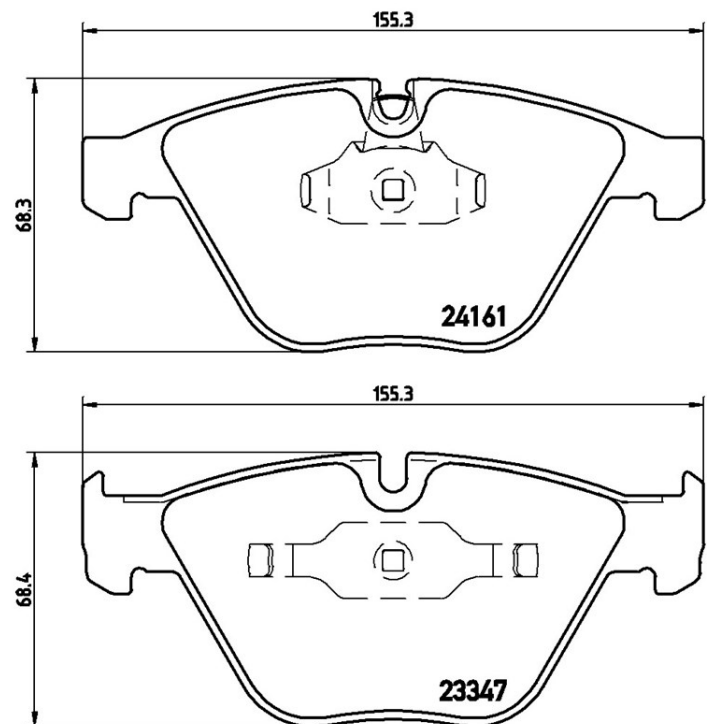

## Pads technical data

**Axle**  
Front

**WVA**  
23347, 24161

**Width**  
155,3 mm

**Thickness**  
20,3 mm

**Height**  
68,4 - 68,3 mm

**Braking system**  
Teves

**Features**

**Wear indicator**  
Prepared

**EANCode**  
8020584059937

 **brembo**

### BMW

Model	Type	Kw	Year
3 (E90)	330 d	155	09/05 12/11
3 (E90)	335 d	198	09/08 12/11
3 (E90)	335 i	224	03/06 12/11
3 (E90)	335 i	220	03/06 12/11
3 (E90)	335 i xDrive	224	05/08 10/11
3 Convertible (E93)	330 i	190	03/07 12/13