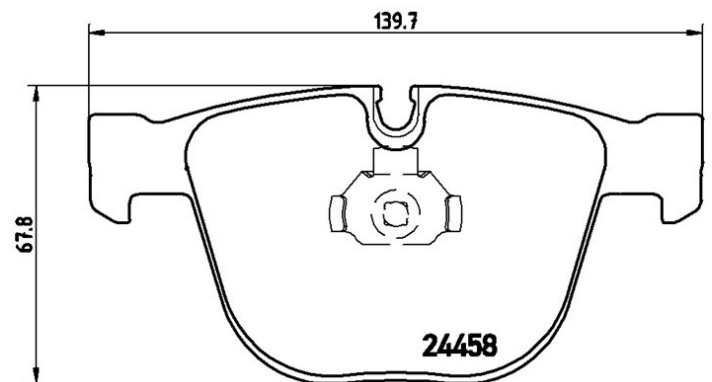

## Pads technical data

**Axle**  
Rear

**WVA**  
24458, 24495

**Width**  
139,7 mm

**Thickness**  
17,1 mm

**Height**  
67,8 mm

**Braking system**  
Teves

**Features**  
With piston clip

**Wear indicator**  
Prepared

**EANCode**  
8020584059982