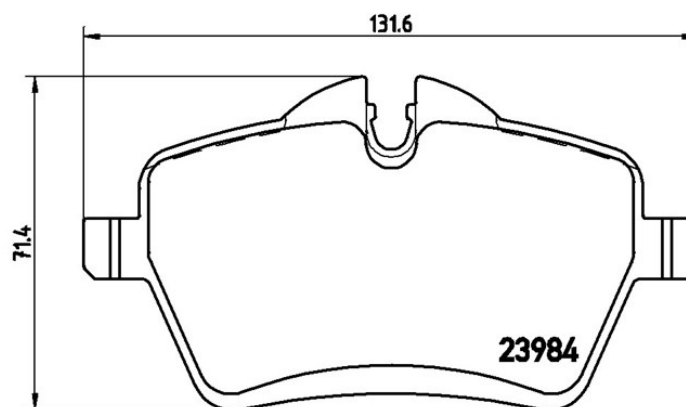

Pads technical data

Axle Front	WVA 23984, 23985
Width 131,6 mm	Thickness 18,0 mm
Height 62,5 - 71,4 mm	Braking system Lucas
Features	Wear indicator Prepared

EANCode
8020584059999

Compatible vehicles

MINI

Model	Type	Kw	Year
MINI (R50, R53)	Cooper S	125	07/04 09/06
MINI (R50, R53)	John Cooper Works	160	03/06 09/06
MINI (R50, R53)	S Works	149	11/03 06/05
MINI (R50, R53)	Works	155	11/03 09/06
MINI (R56)	Cooper S	147	01/12 11/13