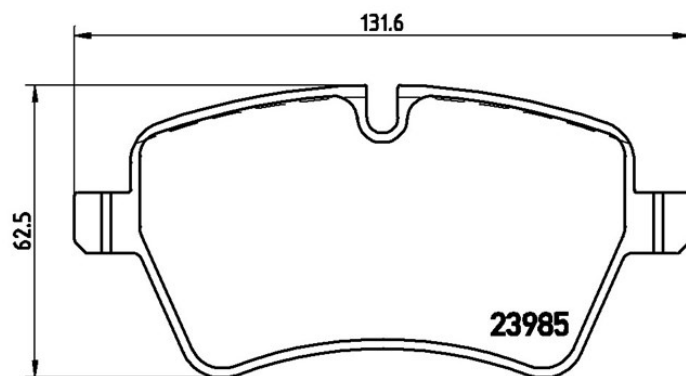

Pads technical data

Axle Front	WVA 23984, 23985
Width 131,6 mm	Thickness 18,0 mm
Height 62,5 - 71,4 mm	Braking system Lucas
Features	Wear indicator Prepared

EANCode
8020584059999

Compatible vehicles

MINI

Model	Type	Kw	Year
MINI (R50, R53)	Cooper S	125	07/04 09/06
MINI (R50, R53)	John Cooper Works	160	03/06 09/06
MINI (R50, R53)	S Works	149	11/03 06/05
MINI (R50, R53)	Works	155	11/03 09/06
MINI (R56)	Cooper S	147	01/12 11/13