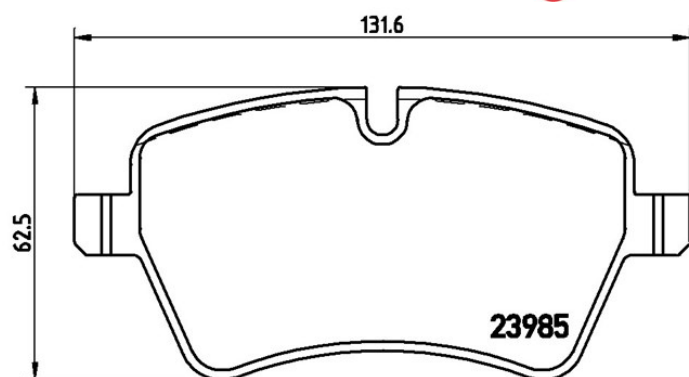

Pads P 06 051X

 **brembo**
AFTERMARKET

Pads technical data

Axle Front	WVA 23984, 23985
Width 131,6 mm	Thickness 18,0 mm
Height 62,5 - 71,4 mm	Braking system Lucas
Features	Wear indicator Prepared
EANCode 8020584068564	

Compatible vehicles

MINI

Model	Type	Kw	Year
MINI (R50, R53)	Cooper S	125	07/04 09/06
MINI (R50, R53)	John Cooper Works	160	03/06 09/06
MINI (R50, R53)	S Works	149	11/03 06/05
MINI (R50, R53)	Works	155	11/03 09/06

MINI (R56)	Cooper S	147	01/12 11/13
MINI (R56)	Cooper S	120	03/10 11/13
MINI (R56)	Cooper S	135	03/10 11/13
MINI (R56)	Cooper S	128	10/06 02/10
MINI (R56)	John Cooper Works GP	160	09/12 11/13
MINI CLUBMAN (R55)	Cooper S	135	03/10 06/14
MINI CLUBMAN (R55)	Cooper S	147	03/10 06/14
MINI CLUBMAN (R55)	Cooper S	128	08/07 07/10
MINI CLUBMAN (R55)	Cooper S	120	10/07 06/14
MINI Convertible (R52)	John Cooper Works	155	07/04 11/07
MINI Convertible (R57)	Cooper	85	10/07 06/10
MINI Convertible (R57)	Cooper	88	10/07 06/15
MINI Convertible (R57)	Cooper S	135	02/10 06/15
MINI Convertible (R57)	Cooper S	147	02/10 06/15
MINI Convertible (R57)	Cooper S	128	04/08 07/10
MINI Coupe (R58)	Cooper S	120	12/10 04/15
MINI Coupe (R58)	Cooper S	135	12/10 04/15
MINI Coupe (R58)	Cooper S JCW	147	12/10 04/15
MINI Roadster (R59)	Cooper S	120	11/11 04/15
MINI Roadster (R59)	Cooper S	135	11/11 04/15
MINI Roadster (R59)	Cooper S JCW	147	11/11 04/15