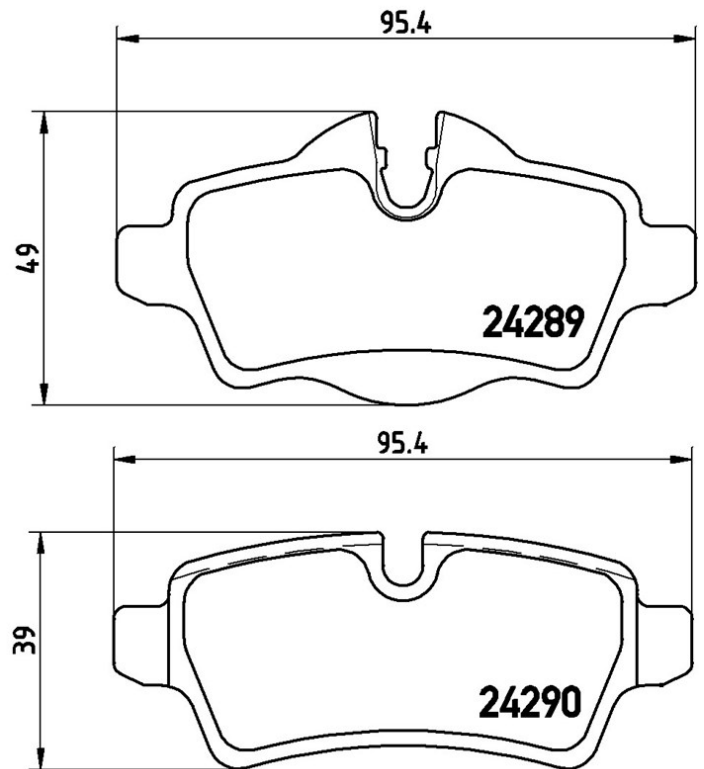

Pads technical data

Axle Rear	WVA 24289, 24290
Width 95,4 mm	Thickness 17 mm
Height 39 - 49 mm	Braking system Lucas
Features	Wear indicator Prepared
EA NCode 8020584060001	

Compatible vehicles

MINI				
Model	Type	Kw	Year	
MINI (R56)	Cooper	85	09/06 11/13	
MINI (R56)	Cooper	90	09/09 11/13	
MINI (R56)	Cooper	88	10/06 02/12	
MINI (R56)	Cooper D	82	02/11 11/13	
MINI (R56)	Cooper D	82	06/10 11/13	
MINI (R56)	Cooper D	80	11/06 09/10	

MINI (R56)	Cooper S	147	01/12 11/13
MINI (R56)	Cooper S	120	03/10 11/13
MINI (R56)	Cooper S	135	03/10 11/13
MINI (R56)	Cooper S	128	10/06 02/10
MINI (R56)	Cooper S John Cooper Works	141	11/06 02/10
MINI (R56)	Cooper SD	100	02/11 11/13
MINI (R56)	Cooper SD	105	02/11 11/13
MINI (R56)	John Cooper Works	155	11/07 11/13
MINI (R56)	John Cooper Works GP	160	09/12 11/13
MINI (R56)	One	55	03/09 03/10
MINI (R56)	One	55	03/10 11/13
MINI (R56)	One	72	03/10 11/13
MINI (R56)	One	70	11/06 03/10
MINI (R56)	One D	66	06/09 07/10
MINI (R56)	One D	66	07/10 11/13
MINI (R56)	One LPG	55	03/09 03/10
MINI CLUBMAN (R55)	Cooper	85	03/10 06/14
MINI CLUBMAN (R55)	Cooper	90	03/10 06/14
MINI CLUBMAN (R55)	Cooper	88	10/07 12/13
MINI CLUBMAN (R55)	Cooper D	82	02/11 06/14
MINI CLUBMAN (R55)	Cooper D	82	03/10 06/14
MINI CLUBMAN (R55)	Cooper D	80	10/07 02/10
MINI CLUBMAN (R55)	Cooper S	135	03/10 06/14
MINI CLUBMAN (R55)	Cooper S	147	03/10 06/14
MINI CLUBMAN (R55)	Cooper S	128	08/07 07/10
MINI CLUBMAN (R55)	Cooper S	120	10/07 06/14
MINI CLUBMAN (R55)	Cooper S John Cooper Works	141	10/08 02/10
MINI CLUBMAN (R55)	Cooper SD	100	02/11 06/14
MINI CLUBMAN (R55)	Cooper SD	105	02/11 06/14
MINI CLUBMAN (R55)	John Cooper Works	155	11/07 06/14
MINI CLUBMAN (R55)	One	70	03/09 02/10