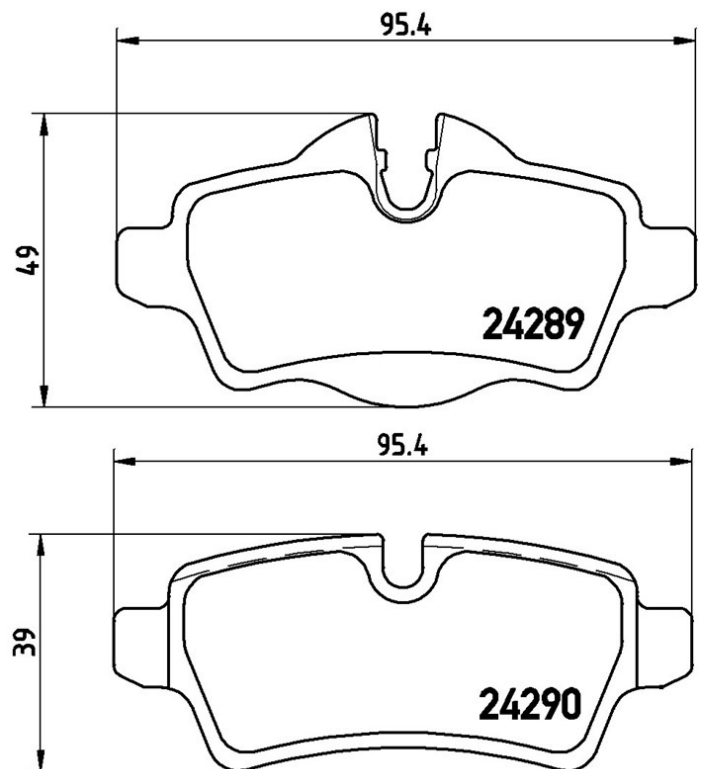

Pads P 06 052X

Pads technical data

Axle Rear	WWA 24289, 24290
Width 95,4 mm	Thickness 17 mm
Height 39 - 49 mm	Braking system Lucas
Features	Wear indicator Prepared
EANCode 8020584068571	

Compatible vehicles

MINI

Model	Type	Kw	Year
MINI (R56)	Cooper	85	09/06 11/13
MINI (R56)	Cooper	90	09/09 11/13
MINI (R56)	Cooper	88	10/06 02/12
MINI (R56)	Cooper D	82	02/11 11/13

MINI (R56)	Cooper D	82	06/10 11/13
MINI (R56)	Cooper D	80	11/06 09/10
MINI (R56)	Cooper S	147	01/12 11/13
MINI (R56)	Cooper S	120	03/10 11/13
MINI (R56)	Cooper S	135	03/10 11/13
MINI (R56)	Cooper S	128	10/06 02/10
MINI (R56)	Cooper S John Cooper Works	141	11/06 02/10
MINI (R56)	Cooper SD	100	02/11 11/13
MINI (R56)	Cooper SD	105	02/11 11/13
MINI (R56)	John Cooper Works	155	11/07 11/13
MINI (R56)	John Cooper Works GP	160	09/12 11/13
MINI (R56)	One	55	03/09 03/10
MINI (R56)	One	55	03/10 11/13
MINI (R56)	One	72	03/10 11/13
MINI (R56)	One	70	11/06 03/10
MINI (R56)	One D	66	06/09 07/10
MINI (R56)	One D	66	07/10 11/13
MINI (R56)	One LPG	55	03/09 03/10
MINI CLUBMAN (R55)	Cooper	85	03/10 06/14
MINI CLUBMAN (R55)	Cooper	90	03/10 06/14
MINI CLUBMAN (R55)	Cooper	88	10/07 12/13
MINI CLUBMAN (R55)	Cooper D	82	02/11 06/14
MINI CLUBMAN (R55)	Cooper D	82	03/10 06/14
MINI CLUBMAN (R55)	Cooper D	80	10/07 02/10
MINI CLUBMAN (R55)	Cooper S	135	03/10 06/14
MINI CLUBMAN (R55)	Cooper S	147	03/10 06/14
MINI CLUBMAN (R55)	Cooper S	128	08/07 07/10
MINI CLUBMAN (R55)	Cooper S	120	10/07 06/14
MINI CLUBMAN (R55)	Cooper S John Cooper Works	141	10/08 02/10
MINI CLUBMAN (R55)	Cooper SD	100	02/11 06/14
MINI CLUBMAN (R55)	Cooper SD	105	02/11 06/14