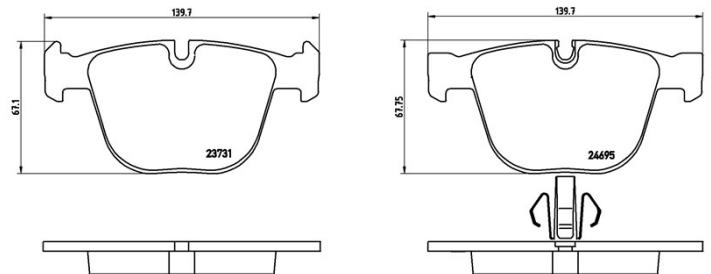

Pads technical data

Axle
Rear

WVA
23731, 24695

Width
139,7 mm

Thickness
16,9 mm

Height
67,1 mm

Braking system
Teves

Features
With piston clip

Wear indicator
Prepared

EANCode
8020584090176

Compatible vehicles

ALPINA			
Model	Type	Kw	Year
B7 (F01, F02)	BITURBO	373	03/09 06/12
BMW			
Model	Type	Kw	Year
5 Gran Turismo (F07)	520 d	135	04/11 02/17
5 Gran Turismo (F07)	520 d	120	07/12 06/13
5 Gran Turismo (F07)	520 d	100	07/13 02/17
5 Gran Turismo (F07)	528 i	180	07/13 02/17
5 Gran Turismo (F07)	530 d	190	07/12 02/17
5 Gran Turismo (F07)	530 d	180	08/09 06/12
5 Gran Turismo (F07)	530 d	155	09/10 06/12
5 Gran Turismo (F07)	530 d xDrive	180	06/10 06/12
5 Gran Turismo (F07)	530 d xDrive	190	07/12 02/17
5 Gran Turismo (F07)	535 d	220	03/10 06/12