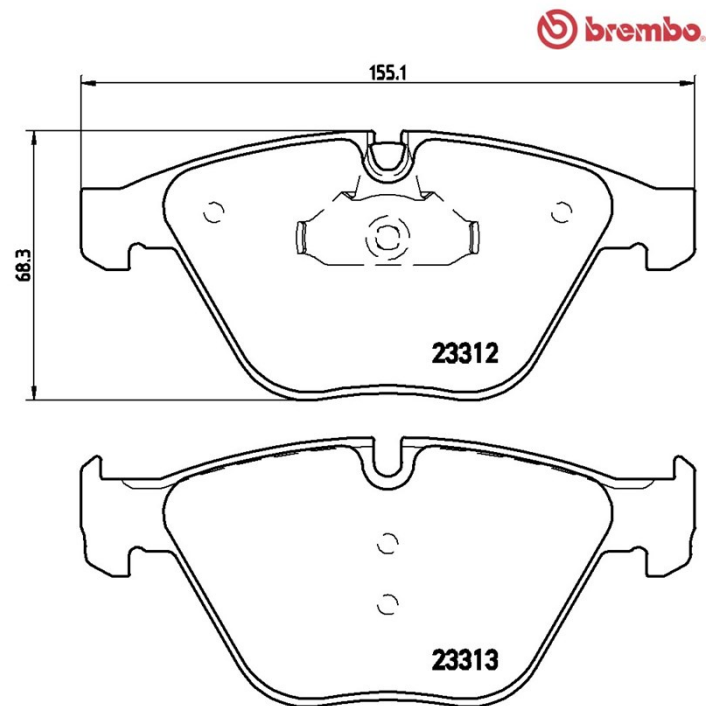

Pads P 06 054X

Pads technical data

| | |
|----------------------------------|-----------------------------------|
| Axle Front | WWA 23313, 23312 |
| Width 155,3 mm | Thickness 20,3 mm |
| Height 68,3 mm | Braking system Teves |
| Features | Wear indicator Prepared |
| EA NCode 8020584068588 | |

| | | | |
|---------|--------------|-----|-------------|
| 5 (E60) | 523 i | 130 | 10/04 02/07 |
| 5 (E60) | 525 d | 145 | 01/07 03/10 |
| 5 (E60) | 525 d | 130 | 06/04 03/10 |
| 5 (E60) | 525 d | 120 | 12/04 03/10 |
| 5 (E60) | 525 d xDrive | 145 | 09/07 12/09 |
| 5 (E60) | 525 i | 137 | 07/03 12/09 |
| 5 (E60) | 525 i | 155 | 01/07 03/10 |
| 5 (E60) | 525 i | 155 | 07/05 03/10 |
| 5 (E60) | 525 i | 160 | 01/07 03/10 |
| 5 (E60) | 525 i | 160 | 03/05 12/09 |
| 5 (E60) | 525 i | 141 | 09/03 02/05 |
| 5 (E60) | 525 i xDrive | 160 | 09/08 03/10 |
| 5 (E60) | 525 xd | 145 | 11/06 08/07 |
| 5 (E60) | 525 xi | 160 | 03/07 12/09 |
| 5 (E60) | 525 xi | 160 | 04/05 02/07 |
| 5 (E60) | 528 i | 172 | 03/07 12/09 |
| 5 (E60) | 530 d | 173 | 02/07 12/09 |
| 5 (E60) | 530 d | 160 | 09/02 09/05 |
| 5 (E60) | 530 d | 155 | 09/02 12/09 |
| 5 (E60) | 530 d | 170 | 09/05 03/07 |
| 5 (E60) | 530 d xDrive | 173 | 09/07 12/09 |
| 5 (E60) | 530 i | 187 | 03/05 03/10 |
| 5 (E60) | 530 i | 200 | 03/07 12/09 |
| 5 (E60) | 530 i | 190 | 03/05 03/07 |
| 5 (E60) | 530 i | 200 | 03/07 12/09 |
| 5 (E60) | 530 i | 170 | 12/01 02/05 |
| 5 (E60) | 530 i xDrive | 200 | 09/08 12/09 |
| 5 (E60) | 530 xd | 170 | 02/05 02/07 |
| 5 (E60) | 530 xd | 173 | 03/07 08/07 |
| 5 (E60) | 530 xi | 200 | 03/07 10/09 |
| 5 (E60) | 530 xi | 200 | 02/07 08/08 |