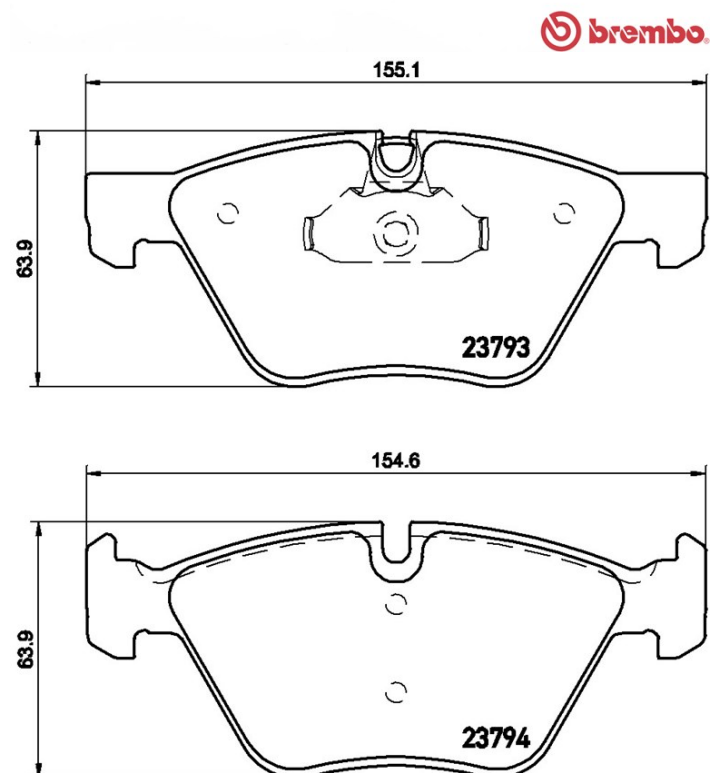

Pads technical data

Axle
Front

WWA
23793, 23794

Width
154,6 - 155,1 mm

Thickness
20,3 mm

Height
63,9 mm

Braking system
Teves

Features
With anti noise shim
With piston clip

Wear indicator
Prepared

EANCode
8020584090213

Compatible vehicles

BMW

Model	Type	Kw	Year
5 (E60)	520 d	110	09/05 02/07
5 (E60)	520 d	120	09/05 12/09
5 (E60)	520 d	130	09/07 12/09
5 (E60)	520 i	115	04/06 12/09
5 (E60)	520 i	120	12/06 03/10
5 (E60)	520 i	125	07/03 03/10
5 (E60)	520 i	125	09/07 03/10

5 (E60)	523 i	140	01/07 03/10
5 (E60)	523 i	130	10/04 02/07
5 (E60)	525 d	130	06/04 03/10
5 (E60)	525 d	120	12/04 03/10
5 (E60)	525 i	137	07/03 12/09
5 (E60)	525 i	160	03/05 12/09
5 (E60)	525 i	141	09/03 02/05
5 Touring (E61)	520 d	120	04/05 05/10
5 Touring (E61)	520 d	110	09/05 02/07
5 Touring (E61)	520 i	120	07/07 08/10
5 Touring (E61)	520 i	125	09/07 12/10
5 Touring (E61)	523 i	140	03/07 01/10
5 Touring (E61)	523 i	130	10/04 02/07
5 Touring (E61)	525 d	120	03/04 03/07
5 Touring (E61)	525 d	130	03/04 03/07
5 Touring (E61)	525 d	145	03/07 05/10
5 Touring (E61)	525 i	141	06/04 12/10

BMW (BRILLIANCE)

Model	Type	Kw	Year
5 SERIES (E60)	520 i	127	05/04 12/06
5 SERIES (E60)	520 Li	115	06/09 09/10
5 SERIES (E60)	523 i	130	03/05 12/07
5 SERIES (E60)	523 Li	120	01/08 08/10
5 SERIES (E60)	523 Li	130	10/06 12/10
5 SERIES (E60)	525 i	141	04/04 02/06
5 SERIES (E60)	525 Li	160	11/06 04/10