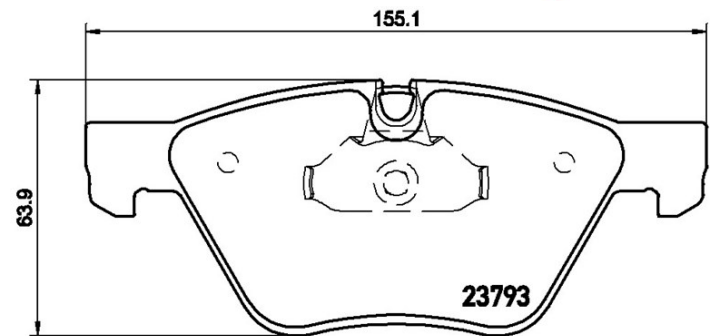

Pads P 06 057X

 **brembo**
AFTERMARKET

Pads technical data

Axle
Front

WVA
23793, 23794

Width
154,6 - 155,1 mm

Thickness
20,3 mm

Height
63,9 mm

Braking system
Teves

Features
With anti noise shim
With piston clip

Wear indicator
Prepared

EANCode
8020584068601

Compatible vehicles

BMW

Model	Type	Kw	Year
5 (E60)	520 d	110	09/05 02/07
5 (E60)	520 d	120	09/05 12/09
5 (E60)	520 d	130	09/07 12/09
5 (E60)	520 i	115	04/06 12/09
5 (E60)	520 i	120	12/06 03/10
5 (E60)	520 i	125	07/03 03/10
5 (E60)	520 i	125	09/07 03/10
5 (E60)	523 i	140	01/07 03/10
5 (E60)	523 i	130	10/04 02/07

BMW (BRILLIANCE)

Model	Type	Kw	Year
5 SERIES (E60)	520 i	127	05/04 12/06
5 SERIES (E60)	520 Li	115	06/09 09/10
5 SERIES (E60)	523 i	130	03/05 12/07
5 SERIES (E60)	523 Li	120	01/08 08/10
5 SERIES (E60)	523 Li	130	10/06 12/10
5 SERIES (E60)	525 i	141	04/04 02/06
5 SERIES (E60)	525 Li	160	11/06 04/10