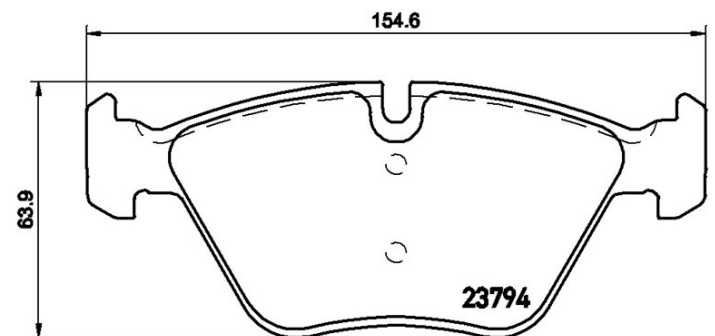

Pads P 06 057X

 **brembo**
AFTERMARKET

Pads technical data

Axle
Front

WVA
23793, 23794

Width
154,6 - 155,1 mm

Thickness
20,3 mm

Height
63,9 mm

Braking system
Teves

Features
With anti noise shim
With piston clip

Wear indicator
Prepared

EANCode
8020584068601

Compatible vehicles

BMW

Model	Type	Kw	Year
5 (E60)	520 d	110	09/05 02/07
5 (E60)	520 d	120	09/05 12/09
5 (E60)	520 d	130	09/07 12/09
5 (E60)	520 i	115	04/06 12/09
5 (E60)	520 i	120	12/06 03/10
5 (E60)	520 i	125	07/03 03/10
5 (E60)	520 i	125	09/07 03/10
5 (E60)	523 i	140	01/07 03/10
5 (E60)	523 i	130	10/04 02/07

5 (E60)	525 d	130	06/04 03/10
5 (E60)	525 d	120	12/04 03/10
5 (E60)	525 i	137	07/03 12/09
5 (E60)	525 i	160	03/05 12/09
5 (E60)	525 i	141	09/03 02/05
5 Touring (E61)	520 d	120	04/05 05/10
5 Touring (E61)	520 d	110	09/05 02/07
5 Touring (E61)	520 i	120	07/07 08/10
5 Touring (E61)	520 i	125	09/07 12/10
5 Touring (E61)	523 i	140	03/07 01/10
5 Touring (E61)	523 i	130	10/04 02/07
5 Touring (E61)	525 d	120	03/04 03/07
5 Touring (E61)	525 d	130	03/04 03/07
5 Touring (E61)	525 d	145	03/07 05/10
5 Touring (E61)	525 i	141	06/04 12/10

BMW (BRILLIANCE)

Model	Type	Kw	Year
5 SERIES (E60)	520 i	127	05/04 12/06
5 SERIES (E60)	520 Li	115	06/09 09/10
5 SERIES (E60)	523 i	130	03/05 12/07
5 SERIES (E60)	523 Li	120	01/08 08/10
5 SERIES (E60)	523 Li	130	10/06 12/10
5 SERIES (E60)	525 i	141	04/04 02/06
5 SERIES (E60)	525 Li	160	11/06 04/10