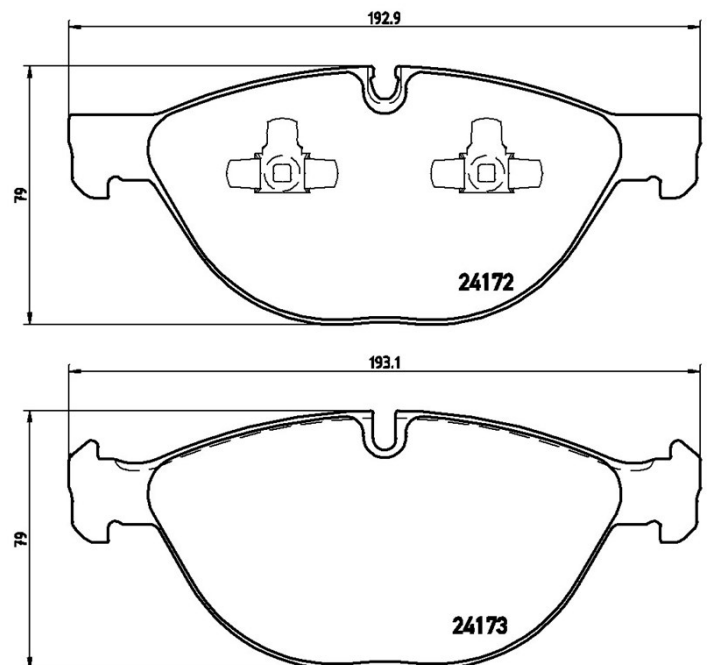

## Pads technical data

**Axle**  
Front

**WVA**  
24173, 24172

**Width**  
192,9 mm

**Thickness**  
19,7 mm

**Height**  
79 mm

**Braking system**  
Teves

**Features**

**Wear indicator**  
Prepared

**EANCode**  
8020584090220

 **brembo**