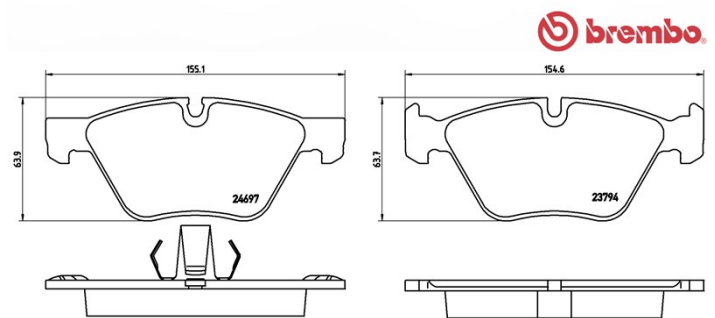

Pads technical data

Axle Front	WVA 23794, 24697
Width 155,1 - 154,6 mm	Thickness 19,3 - 20,3 mm
Height 63,7 - 63,9 mm	Braking system Teves
Features	Wear indicator Prepared

EA NCode
8020584090244

Compatible vehicles

BMW				
Model	Type	Kw	Year	
5 (F10)	518 d	100	07/13 06/14	
5 (F10)	518 d	105	07/13 06/14	
5 (F10)	518 d	110	07/14 10/16	
5 (F10)	518 d	120	10/13 10/16	
5 (F10)	520 d	151	07/14 10/16	
5 (F10)	520 d	100	01/13 06/14	
5 (F10)	520 d	135	06/10 06/14	
5 (F10)	520 d	147	06/10 06/14	
5 (F10)	520 d	120	06/10 10/16	
5 (F10)	520 d	140	07/14 10/16	
5 (F10)	520 d	155	10/13 10/16	
5 (F10)	520 d xDrive	151	07/14 10/16	
5 (F10)	520 d xDrive	100	01/13 06/14	
5 (F10)	520 d xDrive	147	01/13 06/14	

BMW (BRILLIANCE)

Model	Type	Kw	Year
5 SERIES (F10, F18)	520 Li	135	09/13 05/17
5 SERIES (F10, F18)	520 Li	130	12/10 12/12
5 SERIES (F10, F18)	523 Li	150	08/10 12/12
5 SERIES (F10, F18)	525 Li	178	08/12 05/17
5 SERIES (F10, F18)	525 Li	160	06/13 05/17
5 SERIES (F10, F18)	528 Li	190	08/10 11/11
5 SERIES (F10, F18)	535 Li	225	08/10 05/17