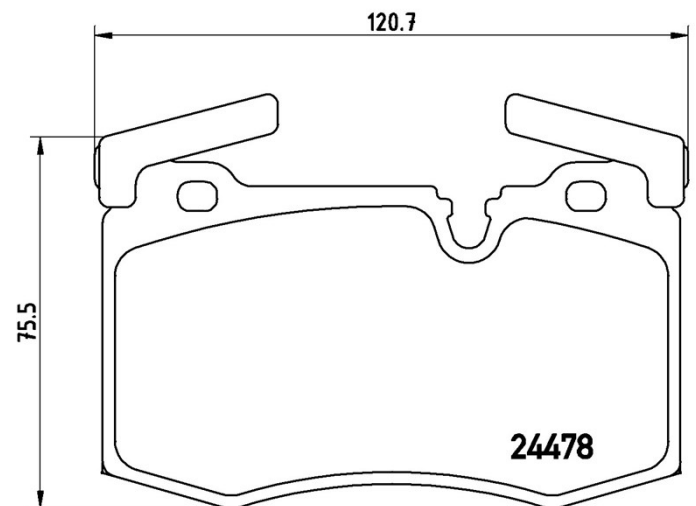

Pads technical data

Axle Front	WVA 24478
Width 120,7 mm	Thickness 14,8 mm
Height 75,5 mm	Braking system Brembo
Features	Wear indicator Prepared

EANCode
8020584090329

Compatible vehicles

MINI				
Model	Type	Kw	Year	
MINI (R56)	Cooper S John Cooper Works	141	11/06 02/10	
MINI (R56)	John Cooper Works	155	11/07 11/13	
MINI CLUBMAN (R55)	Cooper S John Cooper Works	141	10/08 02/10	
MINI CLUBMAN (R55)	John Cooper Works	155	11/07 06/14	
MINI CLUBMAN (R55)	One	72	03/10 06/14	
MINI CLUBVAN (R55)	Cooper D	82	12/12 06/14	
MINI CLUBVAN (R55)	One	72	12/12 06/14	
MINI Convertible (R57)	Cooper S	125	11/07 12/08	
MINI Convertible (R57)	John Cooper Works	155	08/08 05/15	
MINI Coupe (R58)	John Cooper Works	155	12/10 05/15	

OE Part number**Compatible OE codes**

BMW	34116789157
-----	-------------

MINI	34116778719
------	-------------

MINI	34116784726
------	-------------

MINI	34116789157
------	-------------
