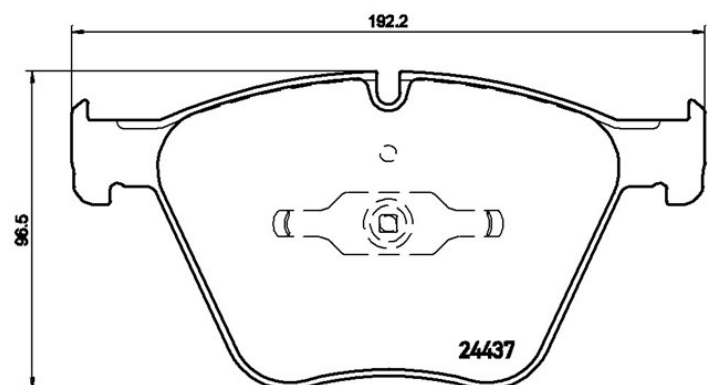

## Pads technical data

**Axle**  
Front

**WVA**  
24436, 24437

**Width**  
192,8 - 192,2 mm

**Thickness**  
19,9 mm

**Height**  
96,5 mm

**Braking system**  
Teves

**Features**

**Wear indicator**  
Prepared

**EANCode**  
8020584102671