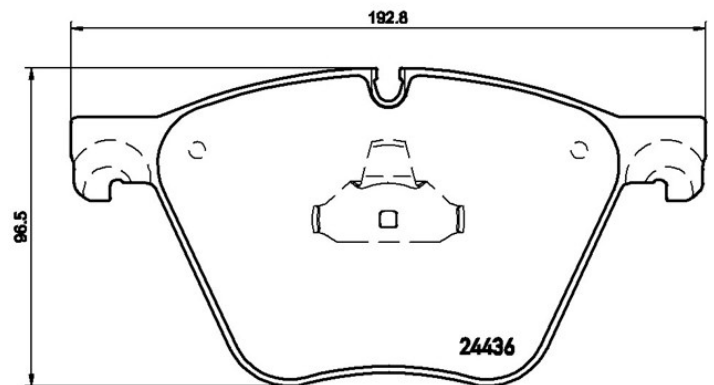

Pads P 06 073

Pads technical data

Axle
Front

WVA
24436, 24437

Width
192,8 - 192,2 mm

Thickness
19,9 mm

Height
96,5 mm

Braking system
Teves

Features

Wear indicator
Prepared

EANCode
8020584102671

Compatible vehicles

BMW

Model	Type	Kw	Year
5 Gran Turismo (F07)	550 i	330	07/12 02/17
5 Gran Turismo (F07)	550 i	298	10/09 06/12
5 Gran Turismo (F07)	550 i	300	08/09 06/12
5 Gran Turismo (F07)	550 i xDrive	300	07/12 03/14