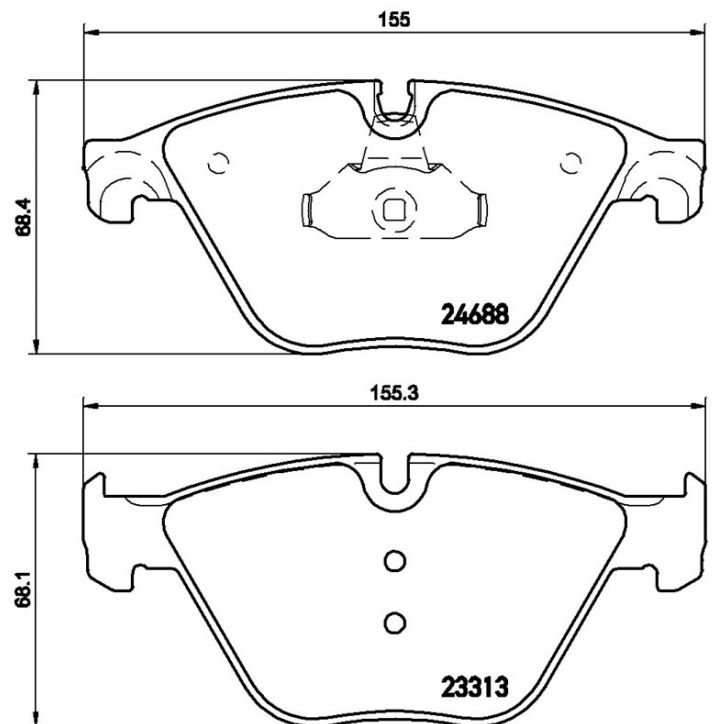

## Pads technical data

**Axle**  
Front

**WVA**  
23313, 24688

**Width**  
155 - 155,3 mm

**Thickness**  
19,2 - 20,3 mm

**Height**  
68,1 - 68,4 mm

**Braking system**  
Teves

**Features**

**Wear indicator**  
Prepared

**EANCode**  
8020584102688

### BMW

Model	Type	Kw	Year
5 (F10)	525 d	150	03/10 08/11
5 (F10)	525 d	155	09/11 10/16
5 (F10)	525 d	160	09/11 10/16
5 (F10)	525 d xDrive	155	09/11 10/16
5 (F10)	525 d xDrive	160	09/11 10/16
5 (F10)	528 i	180	09/11 10/16
5 (F10)	528 i	190	03/10 08/11