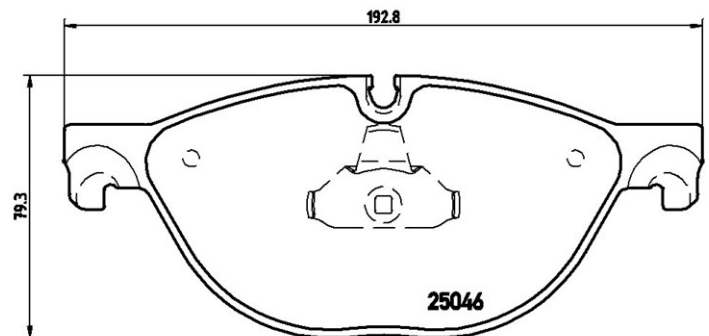

## Pads technical data

**Axle**  
Front

**WVA**  
25045, 25046

**Width**  
191,9 - 192,8 mm

**Thickness**  
19,3 mm

**Height**  
79,35 mm

**Braking system**  
Teves

**Features**

**Wear indicator**  
Prepared

**EANCode**  
8020584102701

 **brembo**

### ALPINA

Model	Type	Kw	Year
B7 (F01, F02)	BITURBO	373	03/09 06/12