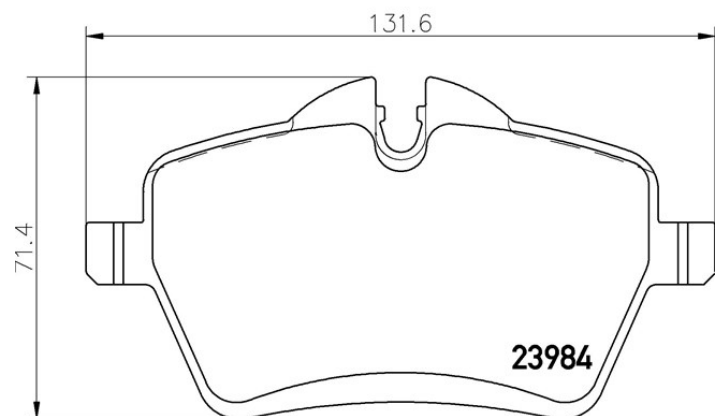

Pads technical data

Axle Front	WVA 23984, 23985
Width 131,6 mm	Thickness 18 mm
Height 62,5 - 71,4 mm	Braking system Lucas
Features	Wear indicator Prepared

EANCode
8020584110850

Compatible vehicles

MINI				
Model	Type	Kw	Year	
MINI (R56)	Cooper S	135	03/10 11/13	
MINI (R56)	Cooper S	128	10/06 02/10	
MINI (R56)	Cooper SD	100	02/11 11/13	
MINI CLUBMAN (R55)	Cooper S	135	03/10 06/14	
MINI CLUBMAN (R55)	Cooper S	128	08/07 07/10	

MINI CLUBVAN (R55)	Cooper D	82	12/12 06/14
MINI Convertible (R57)	Cooper S	141	04/08 07/10
MINI Convertible (R57)	Cooper S	125	11/07 12/08
MINI Convertible (R57)	Cooper S	135	02/10 06/15
MINI Convertible (R57)	Cooper S	120	10/07 06/15
MINI COUNTRYMAN (R60)	Cooper	85	08/10 10/16
MINI COUNTRYMAN (R60)	Cooper	88	08/10 10/16
MINI COUNTRYMAN (R60)	Cooper	90	08/10 10/16
MINI COUNTRYMAN (R60)	Cooper ALL4	90	11/12 10/16
MINI COUNTRYMAN (R60)	Cooper ALL4	90	11/12 10/16
MINI COUNTRYMAN (R60)	Cooper D	82	03/11 10/16
MINI COUNTRYMAN (R60)	Cooper D	82	08/10 10/16
MINI COUNTRYMAN (R60)	Cooper D ALL4	82	03/11 10/16
MINI COUNTRYMAN (R60)	Cooper D ALL4	82	08/10 10/16
MINI COUNTRYMAN (R60)	Cooper S	140	07/14 10/16
MINI COUNTRYMAN (R60)	Cooper S	135	08/10 10/16
MINI COUNTRYMAN (R60)	Cooper S	147	08/10 10/16
MINI COUNTRYMAN (R60)	Cooper S ALL4	140	07/14 10/16
MINI COUNTRYMAN (R60)	Cooper S ALL4	120	08/10 10/16
MINI COUNTRYMAN (R60)	Cooper S ALL4	135	08/10 10/16
MINI COUNTRYMAN (R60)	Cooper SD	100	03/11 10/16
MINI COUNTRYMAN (R60)	Cooper SD	105	03/11 10/16
MINI COUNTRYMAN (R60)	Cooper SD ALL4	100	03/11 10/16
MINI COUNTRYMAN (R60)	Cooper SD ALL4	105	03/11 10/16
MINI COUNTRYMAN (R60)	John Cooper Works ALL4	160	11/12 10/16
MINI COUNTRYMAN (R60)	One	72	08/10 10/16
MINI COUNTRYMAN (R60)	One D	66	08/10 10/16
MINI Coupe (R58)	Cooper S	135	12/10 04/15
MINI PACEMAN (R61)	Cooper	88	04/12 09/16
MINI PACEMAN (R61)	Cooper	90	04/12 09/16
MINI PACEMAN (R61)	Cooper ALL4	90	07/13 09/16