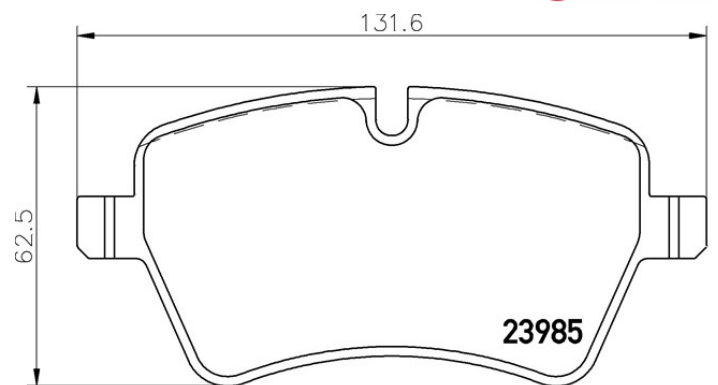

Pads technical data

Axle Front	WVA 23984, 23985
Width 131,6 mm	Thickness 18 mm
Height 62,5 - 71,4 mm	Braking system Lucas
Features	Wear indicator Prepared

EANCode
8020584110850

Compatible vehicles

MINI				
Model	Type	Kw	Year	
MINI (R56)	Cooper S	135	03/10 11/13	
MINI (R56)	Cooper S	128	10/06 02/10	
MINI (R56)	Cooper SD	100	02/11 11/13	
MINI CLUBMAN (R55)	Cooper S	135	03/10 06/14	
MINI CLUBMAN (R55)	Cooper S	128	08/07 07/10	

MINI CLUBVAN (R55)	Cooper D	82	12/12 06/14
MINI Convertible (R57)	Cooper S	141	04/08 07/10
MINI Convertible (R57)	Cooper S	125	11/07 12/08
MINI Convertible (R57)	Cooper S	135	02/10 06/15
MINI Convertible (R57)	Cooper S	120	10/07 06/15
MINI COUNTRYMAN (R60)	Cooper	85	08/10 10/16
MINI COUNTRYMAN (R60)	Cooper	88	08/10 10/16
MINI COUNTRYMAN (R60)	Cooper	90	08/10 10/16
MINI COUNTRYMAN (R60)	Cooper ALL4	90	11/12 10/16
MINI COUNTRYMAN (R60)	Cooper ALL4	90	11/12 10/16
MINI COUNTRYMAN (R60)	Cooper D	82	03/11 10/16
MINI COUNTRYMAN (R60)	Cooper D	82	08/10 10/16
MINI COUNTRYMAN (R60)	Cooper D ALL4	82	03/11 10/16
MINI COUNTRYMAN (R60)	Cooper D ALL4	82	08/10 10/16
MINI COUNTRYMAN (R60)	Cooper S	140	07/14 10/16
MINI COUNTRYMAN (R60)	Cooper S	135	08/10 10/16
MINI COUNTRYMAN (R60)	Cooper S	147	08/10 10/16
MINI COUNTRYMAN (R60)	Cooper S ALL4	140	07/14 10/16
MINI COUNTRYMAN (R60)	Cooper S ALL4	120	08/10 10/16
MINI COUNTRYMAN (R60)	Cooper S ALL4	135	08/10 10/16
MINI COUNTRYMAN (R60)	Cooper SD	100	03/11 10/16
MINI COUNTRYMAN (R60)	Cooper SD	105	03/11 10/16
MINI COUNTRYMAN (R60)	Cooper SD ALL4	100	03/11 10/16
MINI COUNTRYMAN (R60)	Cooper SD ALL4	105	03/11 10/16
MINI COUNTRYMAN (R60)	John Cooper Works ALL4	160	11/12 10/16
MINI COUNTRYMAN (R60)	One	72	08/10 10/16
MINI COUNTRYMAN (R60)	One D	66	08/10 10/16
MINI Coupe (R58)	Cooper S	135	12/10 04/15
MINI PACEMAN (R61)	Cooper	88	04/12 09/16
MINI PACEMAN (R61)	Cooper	90	04/12 09/16
MINI PACEMAN (R61)	Cooper ALL4	90	07/13 09/16