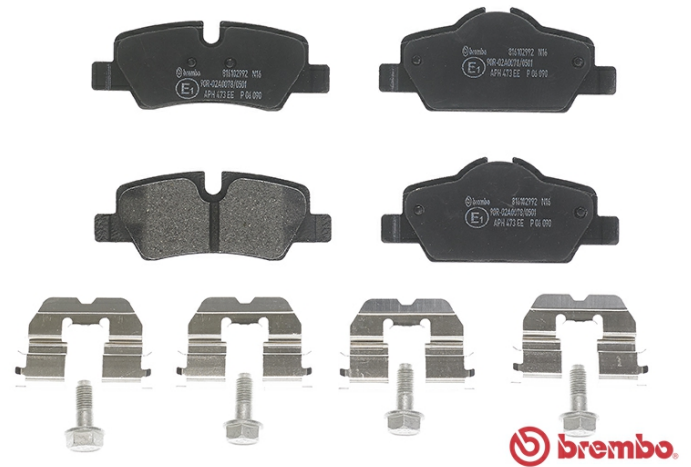

Pads technical data

Axle
Rear

WVA
25980, 25981

Width
99,7 mm

Thickness
16,6 mm

Height
44,7 - 37,9 mm

Braking system
TRW

Features
With accessories
With brake caliper screws

Wear indicator
Prepared

EANCode
8020584112748

Compatible vehicles

MINI				
Model	Type	Kw	Year	
MINI (F55)	Cooper	100	09/13 -	
MINI (F55)	Cooper D	85	10/13 -	
MINI (F55)	Cooper S	120	09/13 -	
MINI (F55)	Cooper S	141	09/13 -	
MINI (F55)	Cooper S JCW	155	09/13 -	
MINI (F55)	Cooper SD	120	09/13 -	
MINI (F55)	Cooper SD	125	09/13 -	

MINI (F55)	One	75	11/17 -
MINI (F55)	One	75	05/14 10/17
MINI (F55)	One D	70	02/14 -
MINI (F55)	One First	55	11/17 -
MINI (F55)	One First	55	06/14 10/17
MINI (F56)	Cooper	100	12/13 -
MINI (F56)	Cooper D	85	12/13 -
MINI (F56)	Cooper S	120	11/14 -
MINI (F56)	Cooper S	141	12/13 -
MINI (F56)	Cooper S JCW	155	12/13 -
MINI (F56)	Cooper SD	120	06/14 -
MINI (F56)	Cooper SD	125	06/14 -
MINI (F56)	John Cooper Works	170	03/15 -
MINI (F56)	One	75	11/17 -
MINI (F56)	One	75	04/14 10/17
MINI (F56)	One D	70	03/14 -
MINI (F56)	One First	55	11/17 -
MINI (F56)	One First	55	07/14 10/17
MINI Convertible (F57)	Cooper	100	11/14 -
MINI Convertible (F57)	Cooper D	85	12/14 -
MINI Convertible (F57)	Cooper S	120	11/14 -
MINI Convertible (F57)	Cooper S	141	11/14 -
MINI Convertible (F57)	Cooper S JCW	155	11/14 -
MINI Convertible (F57)	Cooper SD	120	05/15 -
MINI Convertible (F57)	Cooper SD	125	05/15 -
MINI Convertible (F57)	John Cooper Works	170	05/15 -
MINI Convertible (F57)	One	75	11/17 -
MINI Convertible (F57)	One	75	06/15 10/17