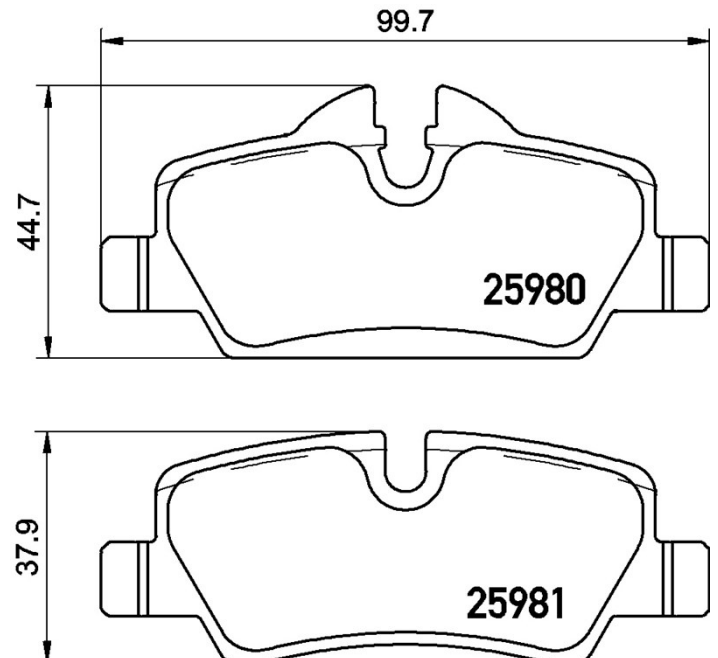

Pads technical data

Axle
Rear

WVA
25980, 25981

Width
99,7 mm

Thickness
16,6 mm

Height
44,7 - 37,9 mm

Braking system
TRW

Features
With accessories
With brake caliper screws

Wear indicator
Prepared

EANCode
8020584112748

Compatible vehicles

MINI				
Model	Type	Kw	Year	
MINI (F55)	Cooper	100	09/13 -	
MINI (F55)	Cooper D	85	10/13 -	
MINI (F55)	Cooper S	120	09/13 -	
MINI (F55)	Cooper S	141	09/13 -	
MINI (F55)	Cooper S JCW	155	09/13 -	
MINI (F55)	Cooper SD	120	09/13 -	
MINI (F55)	Cooper SD	125	09/13 -	