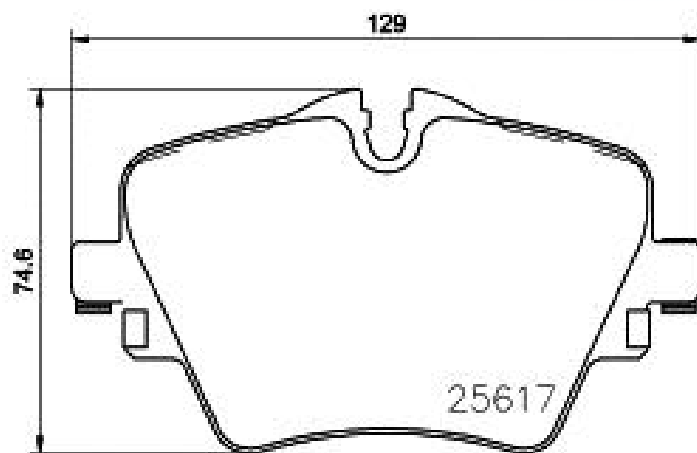

Pads P 06 093

 **brembo**
AFTERMARKET

Pads technical data

Axle
Front

WWA
25617, 25618

Width
129 mm

Thickness
18,6 mm

Height
70,1 - 74,6 mm

Braking system
Lucas

Features
With brake caliper screws

Wear indicator
Prepared

EANCode
8020584080092

Compatible vehicles

BMW

Model	Type	Kw	Year
2 Active Tourer (F45)	218 i	100	07/14 -

2 Active Tourer (F45)	220 d	120	03/14 -
2 Active Tourer (F45)	220 d	140	03/14 -
2 Active Tourer (F45)	220 d xDrive	120	03/14 -
2 Active Tourer (F45)	220 d xDrive	140	03/14 -
2 Active Tourer (F45)	220 i	120	03/14 -
2 Active Tourer (F45)	220 i	141	03/14 -
2 Active Tourer (F45)	225 i	170	11/13 -
2 Active Tourer (F45)	225 i xDrive	170	03/14 -
2 Active Tourer (F45)	225 xe	100	11/14 -
2 Active Tourer (F45)	225 xe	165	11/14 -
2 Gran Tourer (F46)	218 d	100	07/14 -
2 Gran Tourer (F46)	218 d	110	07/14 -
2 Gran Tourer (F46)	218 d xDrive	100	03/15 -
2 Gran Tourer (F46)	218 d xDrive	110	03/15 -
2 Gran Tourer (F46)	218 i	100	03/15 02/18
2 Gran Tourer (F46)	218 i	103	04/17 -
2 Gran Tourer (F46)	220 d	120	09/14 -
2 Gran Tourer (F46)	220 d	140	09/14 -
2 Gran Tourer (F46)	220 d xDrive	120	03/15 02/18
2 Gran Tourer (F46)	220 d xDrive	140	03/15 02/18
2 Gran Tourer (F46)	220 i	120	03/15 02/18
2 Gran Tourer (F46)	220 i	141	03/15 02/18
5 (G30, F90)	520 d	120	09/16 -
5 (G30, F90)	520 d	140	09/16 -
5 (G30, F90)	520 d xDrive	120	09/16 -
5 (G30, F90)	520 d xDrive	140	09/16 -
5 Touring (G31)	520 d	120	03/17 -
5 Touring (G31)	520 d	140	03/17 -
X1 (F48)	sDrive 16 d	85	11/14 -
X1 (F48)	sDrive 18 d	100	11/14 -
X1 (F48)	sDrive 18 d	110	11/14 -