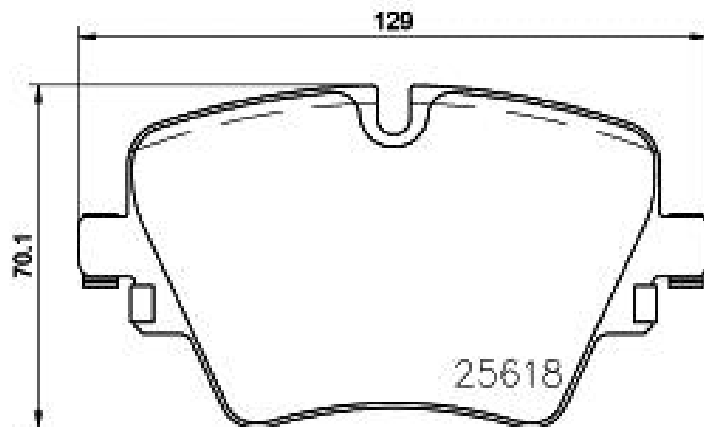

Pads P 06 093

 **brembo**
AFTERMARKET

Pads technical data

Axle
Front

WWA
25617, 25618

Width
129 mm

Thickness
18,6 mm

Height
70,1 - 74,6 mm

Braking system
Lucas

Features
With brake caliper screws

Wear indicator
Prepared

EANCode
8020584080092

Compatible vehicles

BMW

Model	Type	Kw	Year
2 Active Tourer (F45)	218 i	100	07/14 -

2 Active Tourer (F45)	220 d	120	03/14 -
2 Active Tourer (F45)	220 d	140	03/14 -
2 Active Tourer (F45)	220 d xDrive	120	03/14 -
2 Active Tourer (F45)	220 d xDrive	140	03/14 -
2 Active Tourer (F45)	220 i	120	03/14 -
2 Active Tourer (F45)	220 i	141	03/14 -
2 Active Tourer (F45)	225 i	170	11/13 -
2 Active Tourer (F45)	225 i xDrive	170	03/14 -
2 Active Tourer (F45)	225 xe	100	11/14 -
2 Active Tourer (F45)	225 xe	165	11/14 -
2 Gran Tourer (F46)	218 d	100	07/14 -
2 Gran Tourer (F46)	218 d	110	07/14 -
2 Gran Tourer (F46)	218 d xDrive	100	03/15 -
2 Gran Tourer (F46)	218 d xDrive	110	03/15 -
2 Gran Tourer (F46)	218 i	100	03/15 02/18
2 Gran Tourer (F46)	218 i	103	04/17 -
2 Gran Tourer (F46)	220 d	120	09/14 -
2 Gran Tourer (F46)	220 d	140	09/14 -
2 Gran Tourer (F46)	220 d xDrive	120	03/15 02/18
2 Gran Tourer (F46)	220 d xDrive	140	03/15 02/18
2 Gran Tourer (F46)	220 i	120	03/15 02/18
2 Gran Tourer (F46)	220 i	141	03/15 02/18
5 (G30, F90)	520 d	120	09/16 -
5 (G30, F90)	520 d	140	09/16 -
5 (G30, F90)	520 d xDrive	120	09/16 -
5 (G30, F90)	520 d xDrive	140	09/16 -
5 Touring (G31)	520 d	120	03/17 -
5 Touring (G31)	520 d	140	03/17 -
X1 (F48)	sDrive 16 d	85	11/14 -
X1 (F48)	sDrive 18 d	100	11/14 -
X1 (F48)	sDrive 18 d	110	11/14 -