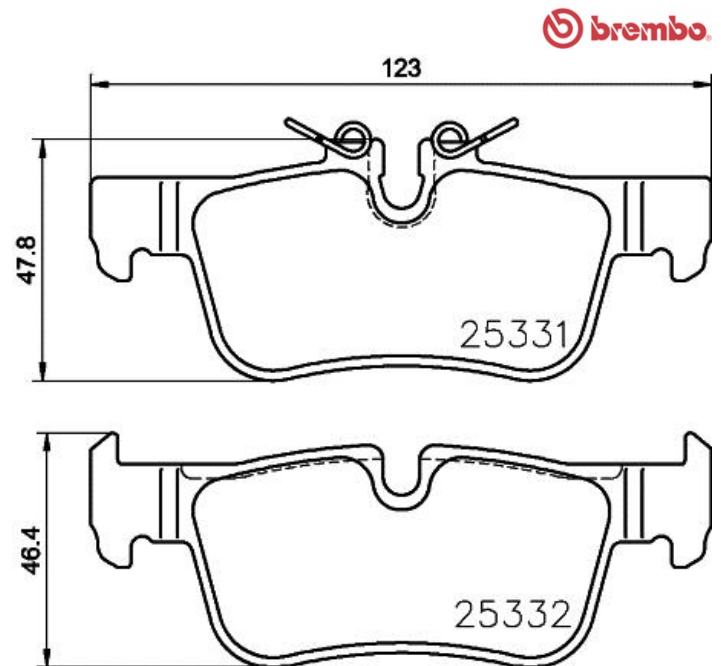

## Pads technical data

<b>Axle</b> Rear	<b>WVA</b> 25331, 25332
<b>Width</b> 123 mm	<b>Thickness</b> 16,2 mm
<b>Height</b> 46,4 - 47,8 mm	<b>Braking system</b> Teves
<b>Features</b>	<b>Wear indicator</b> Prepared
<b>EANCode</b> 8020584084090	

i3 (I01)	sElectric	135	11/17 -
i3 (I01)	sRange Extender	75	11/17 -
i3 (I01)	sRange Extender	135	11/17 -
X1 (F48)	sDrive 16 d	85	11/14 -
X1 (F48)	sDrive 18 d	100	11/14 -
X1 (F48)	sDrive 18 d	110	11/14 -
X1 (F48)	sDrive 18 i	103	06/17 -
X1 (F48)	sDrive 18 i	100	11/14 05/17
X1 (F48)	sDrive 20 d	120	01/15 -
X1 (F48)	sDrive 20 d	140	01/15 -
X1 (F48)	sDrive 20 i	141	11/14 -
X1 (F48)	xDrive 18 d	100	11/14 -
X1 (F48)	xDrive 18 d	110	11/14 -
X1 (F48)	xDrive 20 d	120	11/14 -
X1 (F48)	xDrive 20 d	140	11/14 -
X1 (F48)	xDrive 20 i	141	11/14 -
X1 (F48)	xDrive 25 d	170	11/14 -
X1 (F48)	xDrive 25 i	170	11/14 -
X2 (F39)	sDrive 18 d	110	03/18 -
X2 (F39)	sDrive 18 i	100	03/18 -
X2 (F39)	sDrive 18 i	103	03/18 -
X2 (F39)	sDrive 20 i	141	11/17 -
X2 (F39)	xDrive 18 d	110	03/18 -
X2 (F39)	xDrive 20 d	120	11/17 -
X2 (F39)	xDrive 20 d	140	11/17 -
X2 (F39)	xDrive 20 i	141	03/18 -
X2 (F39)	xDrive 25 d	170	11/17 -
<b>BMW (BRILLIANCE)</b>			
Model	Type	Kw	Year
1 SERIES Saloon (F52)	118 i	100	02/17 -
1 SERIES Saloon (F52)	120 i	141	02/17 -
1 SERIES Saloon (F52)	125 i	170	02/17 -