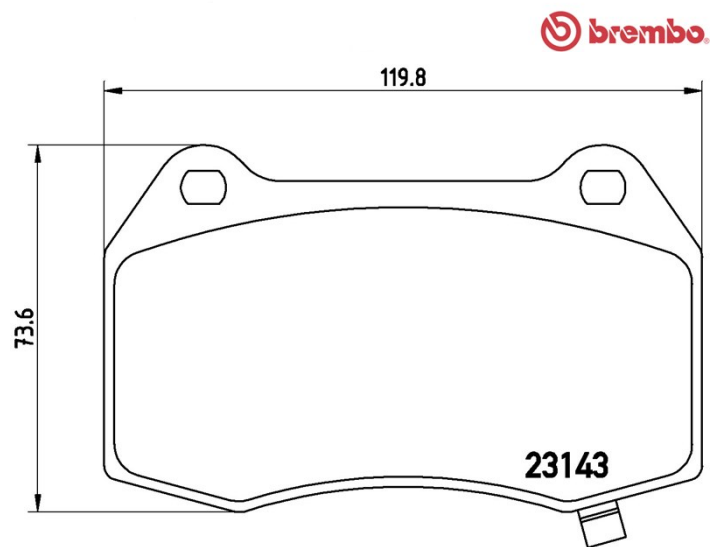

Pads technical data

Axle Rear	WVA 23143
Width 119,8 mm	Thickness 14,3 mm
Height 73,6 mm	Braking system Brembo
Features	Wear indicator Acoustic

EANCode
8020584090374

Compatible vehicles

CADILLAC				
Model	Type	Kw	Year	
CTS	5.7 V	298	01/04 12/05	
CTS	5.7 V8	294	03/05 09/07	
CTS	6.0	298	09/05 09/07	
CTS	6.2	415	01/09 -	
CTS	6.2 V	477	04/15 -	
CTS Coupe	3.6	227	09/10 -	
CTS Coupe	3.6 AWD	227	09/10 -	
CTS Coupe	6.2 V	415	01/08 07/14	
CTS Coupe	6.2 V	415	07/14 12/15	
STS	3.6	189	05/05 12/07	

STS	3.6 AWD	189	09/04 12/05
STS	3.6 VVT AWD	225	01/05 12/07
STS	4.4 Kompressor	350	09/05 12/07
STS	4.4 Kompressor AWD	350	09/05 12/07
STS	4.6	239	05/05 12/07
STS	4.6 AWD	239	09/04 12/05
STS	3.6	225	09/07 12/11
STS	3.6	229	10/09 12/12
STS	3.6 AWD	225	09/07 12/11
STS	4.6	235	09/07 12/10

CHEVROLET

Model	Type	Kw	Year
CAMARO	3.6	227	09/09 12/10
CAMARO	3.6	224	09/09 12/10
CAMARO	3.6	241	09/11 12/15
CAMARO	6.2 ZL1	432	09/12 12/15
CAMARO Convertible	3.6	232	01/11 -
CAMARO Convertible	6.2 ZL1	432	09/11 -