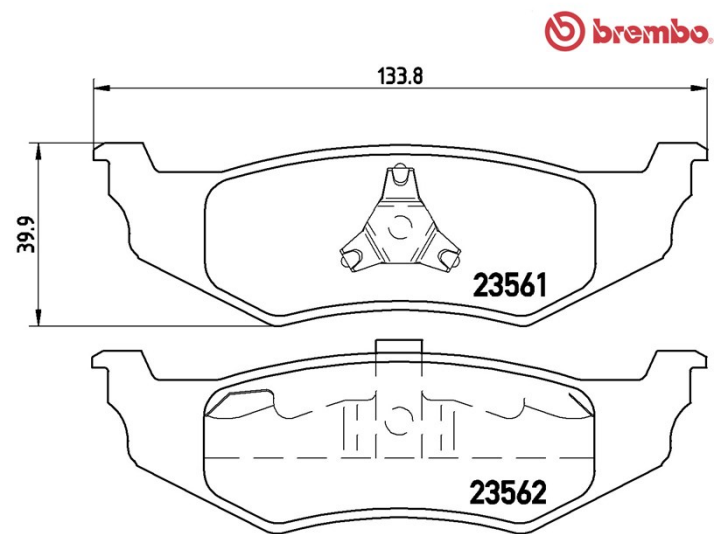

Pads technical data

Axle Rear	WVA 23561, 23562
Width 133,8 mm	Thickness 17 mm
Height 39,9 mm	Braking system Kelsey Hayes
Features	Wear indicator Without

EANCode
8020584050477

Compatible vehicles

CHRYSLER				
Model	Type	Kw	Year	
300 M (LR)	2.7 V6 24V	150	08/00 09/04	
300 M (LR)	2.7 V6 24V	149	11/98 08/00	
300 M (LR)	3.5 V6 24V	187	07/98 08/00	
300 M (LR)	3.5 V6 24V	185	08/00 09/04	
CIRRUS	2.0 LX	96	05/94 09/97	
CIRRUS	2.0 LX	98	10/97 09/00	
CIRRUS	2.4	125	01/97 08/00	
CIRRUS	2.4 LX	103	05/94 09/00	
CIRRUS	2.5 LX	120	10/94 09/00	
CIRRUS	2.0	104	09/00 04/07	