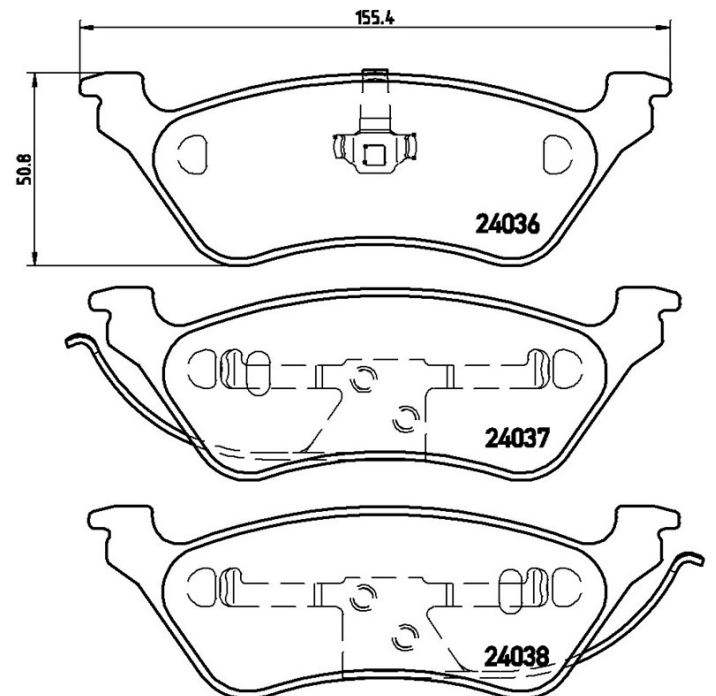

Pads technical data

Axle
Rear

WWA
24036, 24037, 24038

Width
155,4 mm

Thickness
16 mm

Height
50,8 mm

Braking system
Kelsey Hayes

Features

Wear indicator
Without

EANCode
8020584050514

Compatible vehicles

CHRYSLER

Model	Type	Kw	Year
RAM VAN Van (RG)	2.5 CRD	105	01/06 04/08
RAM VAN Van (RG)	2.8 CRD	110	11/05 07/09
VOYAGER / GRAND VOYAGER III (GS)	2.0 i	98	01/95 03/01
VOYAGER / GRAND VOYAGER III (GS)	2.4 i	111	01/95 03/01
VOYAGER / GRAND VOYAGER III (GS)	2.5 TD	85	01/95 03/01
VOYAGER / GRAND VOYAGER III (GS)	3.0	112	01/95 03/01
VOYAGER / GRAND VOYAGER III (GS)	3.3 i	116	01/95 03/01

VOYAGER IV (RG, RS)	2.4	108	02/00 12/08
VOYAGER IV (RG, RS)	2.5 CRD	105	02/00 12/08
VOYAGER IV (RG, RS)	2.5 CRD	88	08/05 12/08
VOYAGER IV (RG, RS)	2.8 CRD	110	06/04 12/08
VOYAGER IV (RG, RS)	3.3	134	09/00 12/07
VOYAGER IV (RG, RS)	3.3	128	02/00 12/08
VOYAGER IV (RG, RS)	3.3 AWD	128	02/00 12/08
VOYAGER IV (RG, RS)	3.8	160	02/00 12/08
VOYAGER IV (RG, RS)	3.8 AWD	160	02/00 12/08

DODGE

Model	Type	Kw	Year
CARAVAN (RG_)	2.4	112	02/00 12/07
CARAVAN (RG_)	3.3	128	02/00 12/07
CARAVAN (RG_)	3.3	132	04/01 05/07
CARAVAN (RG_)	3.3 AWD	128	02/00 12/07
CARAVAN (RG_)	3.8	160	02/00 12/07
CARAVAN (RG_)	3.8	154	04/01 05/07
CARAVAN (RG_)	3.8 AWD	160	02/00 12/07
CARAVAN (RG_)	3.8 Turbo AWD	153	04/01 12/07