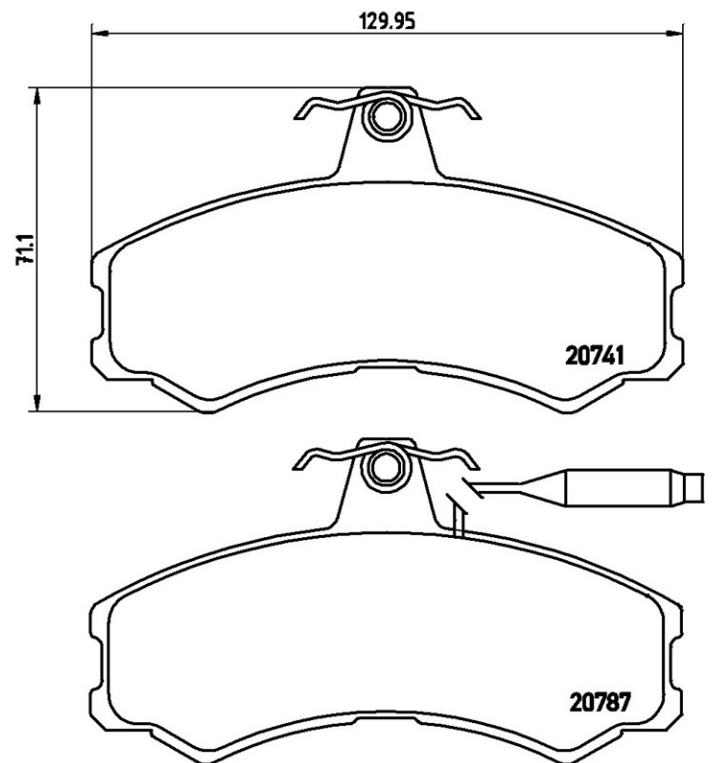

Pads technical data

Axle
Front

WVA
20741, 20787

Width
130 mm

Thickness
19,2 mm

Height
71,1 mm

Braking system
Lucas

Features
With brake caliper screws

Wear indicator
Electric

EANCode
8020584050927

Compatible vehicles

ALFA ROMEO

Model	Type	Kw	Year
AR 6 Box (280_)	1.9 D	51	04/85 12/89
AR 6 Box (280_)	2.4 D	53	04/85 02/86
AR 6 Box (280_)	2.4 TD	68	09/86 12/89
AR 6 Box (280_)	2.5 D	55	03/86 12/89
AR 6 Bus (280_)	1.9 D	51	04/85 12/89

CITROËN

Model	Type	Kw	Year
C25 Box (280_, 290_)	1.8	50	11/81 01/94
C25 Box (280_, 290_)	1.9 D 1400	51	01/88 01/94
C25 Box (280_, 290_)	2.0	62	02/91 03/94
C25 Box (280_, 290_)	2.0 4x4	62	01/90 01/94
C25 Box (280_, 290_)	2.0 E	58	09/81 03/94
C25 Box (280_, 290_)	2.5 D	55	11/81 01/94
C25 Box (280_, 290_)	2.5 D 4x4	55	11/83 12/86
C25 Bus (280_, 290_)	1.8	50	11/81 01/94
C25 Bus (280_, 290_)	1.8 E	51	07/87 02/94
C25 Bus (280_, 290_)	1.9 D	51	07/87 02/94
C25 Bus (280_, 290_)	1.9 TD	60	04/92 02/94
C25 Bus (280_, 290_)	2.0	62	02/91 02/94
C25 Bus (280_, 290_)	2.0 E	58	09/81 02/94
C25 Bus (280_, 290_)	2.5 D	54	10/85 02/94
C25 Bus (280_, 290_)	2.5 D	55	11/81 01/94
C25 Bus (280_, 290_)	2.5 D 4x4	54	01/87 02/94
C25 Platform/Chassis (280_, 290_)	1.9 DT	60	10/91 01/94
C25 Platform/Chassis (280_, 290_)	2.0	62	01/87 03/94
C25 Platform/Chassis (280_, 290_)	2.0	57	11/81 12/86
C25 Platform/Chassis (280_, 290_)	2.5 D	55	11/83 01/94

FIAT

Model	Type	Kw	Year
DUCATO Box (280_)	1.8	49	01/82 10/88
DUCATO Box (280_)	1.9 D	52	01/88 08/90
DUCATO Box (280_)	1.9 TD	60	03/89 08/90
DUCATO Box (280_)	2.0	58	01/82 08/90
DUCATO Box (280_)	2.0	62	03/89 08/90
DUCATO Box (280_)	2.0	55	07/85 08/90
DUCATO Box (280_)	2.4 D	53	01/82 08/90
DUCATO Box (280_)	2.5 D	55	01/82 08/90
DUCATO Box (280_)	2.5 D 4x4	55	03/89 08/90
DUCATO Box (280_)	2.5 D 4x4	55	09/86 05/90
DUCATO Box (280_)	2.5 D 4x4	53	09/86 10/87