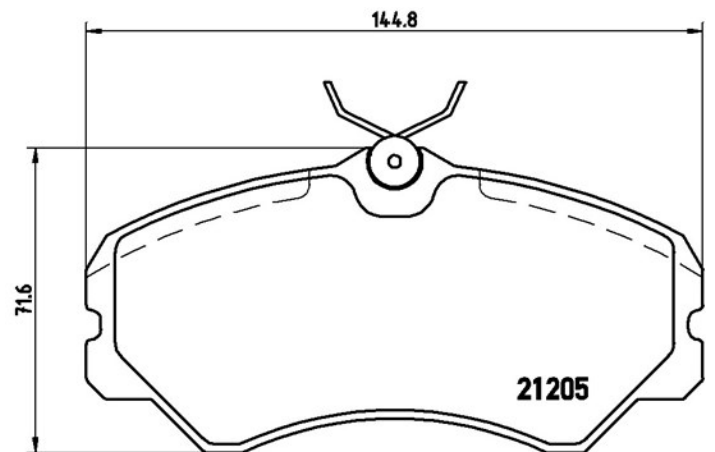

Pads technical data

Axle
Front

WVA
21205, 21206

Width
144,8 mm

Thickness
19,4 mm

Height
71,6 mm

Braking system
Lucas

Features
With brake caliper screws

Wear indicator
Electric

EANCode
8020584050934

Compatible vehicles

CITROËN

Model	Type	Kw	Year
C25 Box (280_, 290_)	2.5 D	55	11/81 01/94
C25 Box (280_, 290_)	2.5 D 4x4	55	11/83 12/86

C25 Box (280_, 290_)	2.5 DT	70	08/91 01/94
C25 Box (280_, 290_)	2.5 DT 4x4	70	08/91 01/94
C25 Bus (280_, 290_)	2.5 D	54	10/85 02/94
C25 Bus (280_, 290_)	2.5 D	55	11/81 01/94
C25 Bus (280_, 290_)	2.5 D 4x4	54	01/87 02/94
C25 Bus (280_, 290_)	2.5 D Turbo	70	08/87 02/94
C25 Bus (280_, 290_)	2.5 D Turbo 4x4	70	08/87 02/94
C25 Platform/Chassis (280_, 290_)	2.5 D	55	11/83 01/94
C25 Platform/Chassis (280_, 290_)	2.5 DT	70	01/87 01/94

FIAT

Model	Type	Kw	Year
DUCATO Box (280_)	1.8	49	01/82 10/88
DUCATO Box (280_)	1.9 D	52	01/88 08/90
DUCATO Box (280_)	1.9 TD	60	03/89 08/90
DUCATO Box (280_)	2.0	58	01/82 08/90
DUCATO Box (280_)	2.0	62	03/89 08/90
DUCATO Box (280_)	2.0	55	07/85 08/90
DUCATO Box (280_)	2.4 D	53	01/82 08/90
DUCATO Box (280_)	2.5 D	55	01/82 08/90
DUCATO Box (280_)	2.5 D 4x4	55	03/89 08/90
DUCATO Box (280_)	2.5 D 4x4	55	09/86 05/90
DUCATO Box (280_)	2.5 D 4x4	53	09/86 10/87
DUCATO Box (280_)	2.5 TD 4x4	70	09/86 05/90
DUCATO Box (280_)	2.5 TD 4x4	68	09/86 09/90
DUCATO Box (290_)	1.9 D	52	07/90 03/94
DUCATO Box (290_)	1.9 TD	60	03/89 03/94
DUCATO Box (290_)	2.0	63	06/90 05/94
DUCATO Box (290_)	2.5 D	55	06/90 05/94
DUCATO Box (290_)	2.5 D 4x4	55	07/90 03/94
DUCATO Box (290_)	2.5 TD	70	07/90 03/94
DUCATO Box (290_)	2.5 TD 4x4	70	07/90 03/94
DUCATO Panorama (280_)	1.8	51	07/82 12/88
DUCATO Panorama (280_)	1.9 D	52	02/87 08/90
DUCATO Panorama (280_)	1.9 TD	60	03/89 08/90