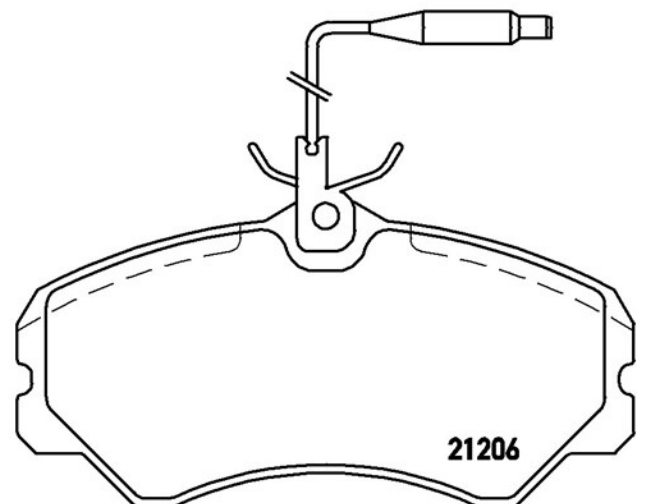

Pads technical data

Axle
Front

WVA
21205, 21206

Width
144,8 mm

Thickness
19,4 mm

Height
71,6 mm

Braking system
Lucas

Features
With brake caliper screws

Wear indicator
Electric

EANCode
8020584050934

Compatible vehicles

CITROËN

Model	Type	Kw	Year
C25 Box (280_, 290_)	2.5 D	55	11/81 01/94
C25 Box (280_, 290_)	2.5 D 4x4	55	11/83 12/86

C25 Box (280_, 290_)	2.5 DT	70	08/91 01/94
C25 Box (280_, 290_)	2.5 DT 4x4	70	08/91 01/94
C25 Bus (280_, 290_)	2.5 D	54	10/85 02/94
C25 Bus (280_, 290_)	2.5 D	55	11/81 01/94
C25 Bus (280_, 290_)	2.5 D 4x4	54	01/87 02/94
C25 Bus (280_, 290_)	2.5 D Turbo	70	08/87 02/94
C25 Bus (280_, 290_)	2.5 D Turbo 4x4	70	08/87 02/94
C25 Platform/Chassis (280_, 290_)	2.5 D	55	11/83 01/94
C25 Platform/Chassis (280_, 290_)	2.5 DT	70	01/87 01/94

FIAT

Model	Type	Kw	Year
DUCATO Box (280_)	1.8	49	01/82 10/88
DUCATO Box (280_)	1.9 D	52	01/88 08/90
DUCATO Box (280_)	1.9 TD	60	03/89 08/90
DUCATO Box (280_)	2.0	58	01/82 08/90
DUCATO Box (280_)	2.0	62	03/89 08/90
DUCATO Box (280_)	2.0	55	07/85 08/90
DUCATO Box (280_)	2.4 D	53	01/82 08/90
DUCATO Box (280_)	2.5 D	55	01/82 08/90
DUCATO Box (280_)	2.5 D 4x4	55	03/89 08/90
DUCATO Box (280_)	2.5 D 4x4	55	09/86 05/90
DUCATO Box (280_)	2.5 D 4x4	53	09/86 10/87
DUCATO Box (280_)	2.5 TD 4x4	70	09/86 05/90
DUCATO Box (280_)	2.5 TD 4x4	68	09/86 09/90
DUCATO Box (290_)	1.9 D	52	07/90 03/94
DUCATO Box (290_)	1.9 TD	60	03/89 03/94
DUCATO Box (290_)	2.0	63	06/90 05/94
DUCATO Box (290_)	2.5 D	55	06/90 05/94
DUCATO Box (290_)	2.5 D 4x4	55	07/90 03/94
DUCATO Box (290_)	2.5 TD	70	07/90 03/94
DUCATO Box (290_)	2.5 TD 4x4	70	07/90 03/94
DUCATO Panorama (280_)	1.8	51	07/82 12/88
DUCATO Panorama (280_)	1.9 D	52	02/87 08/90
DUCATO Panorama (280_)	1.9 TD	60	03/89 08/90