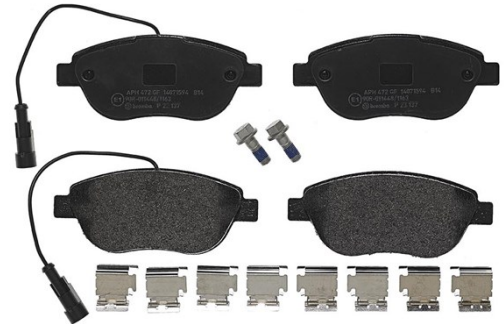

## Pads technical data

**Axle**  
Front

**Width**  
137 mm

**Height**  
57,4 mm

**Features**  
With accessories  
With brake caliper screws

**EANCode**  
8020584102985

**WVA**  
23708, 23709

**Thickness**  
19 mm

**Braking system**  
Bosch

**Wear indicator**  
Electric

### ABARTH

Model	Type	Kw	Year
500 / 595 / 695 (312_)	1.4 (312.AXD1A)	99	08/08 -
500 / 595 / 695 (312_)	1.4 (312.AXF1A, 312.AXD1A)	103	05/10 -
500 / 595 / 695 (312_)	1.4 (312.AXT1A)	140	08/08 -
500 / 595 / 695 (312_)	1.4 (312.AXY11, 312.AXY1A)	107	05/16 -
500 / 595 / 695 (312_)	1.4 (312.AXZ11)	121	05/16 -
500 / 595 / 695 (312_)	1.4 (312.AYB11, 312.AYB1A)	120	06/16 -