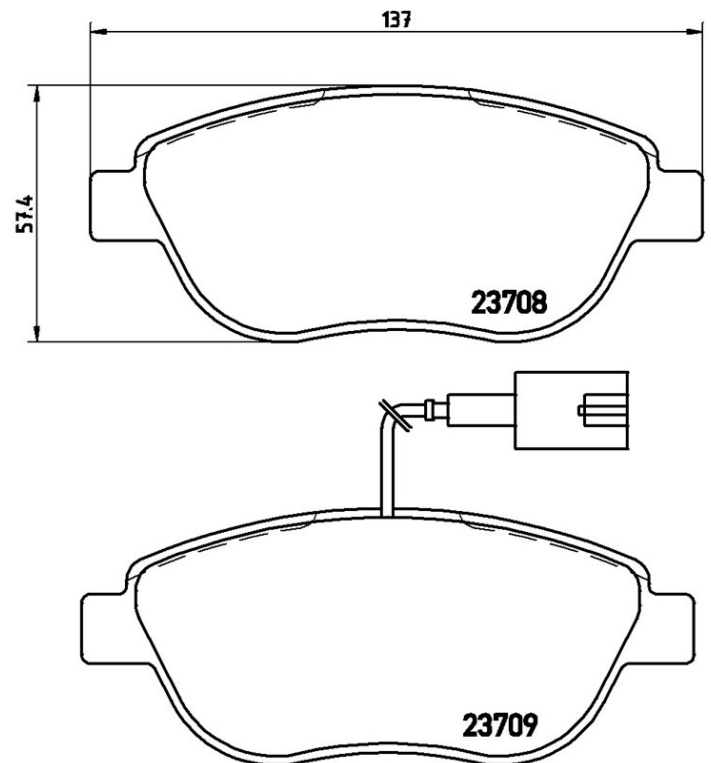

Compatible vehicles

ABARTH

Model	Type	Kw	Year
500 / 595 / 695 (312_)	1.4 (312.AXD1A)	99	08/08 -
500 / 595 / 695 (312_)	1.4 (312.AXF1A, 312.AXD1A)	103	05/10 -
500 / 595 / 695 (312_)	1.4 (312.AXT1A)	140	08/08 -
500 / 595 / 695 (312_)	1.4 (312.AXY11, 312.AXY1A)	107	05/16 -
500 / 595 / 695 (312_)	1.4 (312.AXZ11)	121	05/16 -
500 / 595 / 695 (312_)	1.4 (312.AYB11, 312.AYB1A)	120	06/16 -