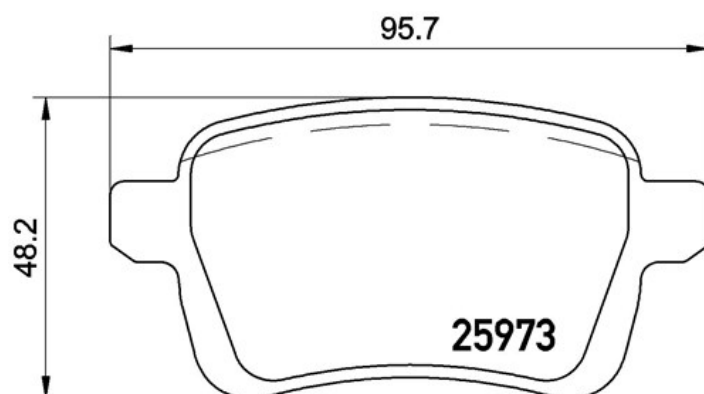

Pads P 23 156

Pads technical data

WVA
25973, 25974, 25975

Thickness
16,8 mm

Braking system
TRW

Width
95,7 mm

Height
48,2 mm

Wear indicator
Acoustic