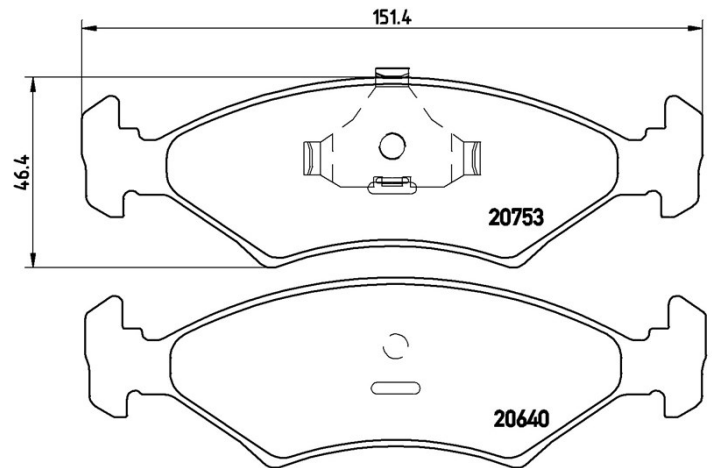

## Pads technical data

<b>Axle</b> Front	<b>WVA</b> 20640, 20753
<b>Width</b> 151,4 mm	<b>Thickness</b> 18 mm
<b>Height</b> 46,4 mm	<b>Braking system</b> Teves
<b>Features</b>	<b>Wear indicator</b> Without

## Compatible vehicles

TVR				
Model	Type	Kw	Year	
CHIMAERA	3.9	177	01/93 10/03	
CHIMAERA	5.0	250	11/92 12/00	
GRIFFITH (TCT_)	5.0	243	01/93 03/02	