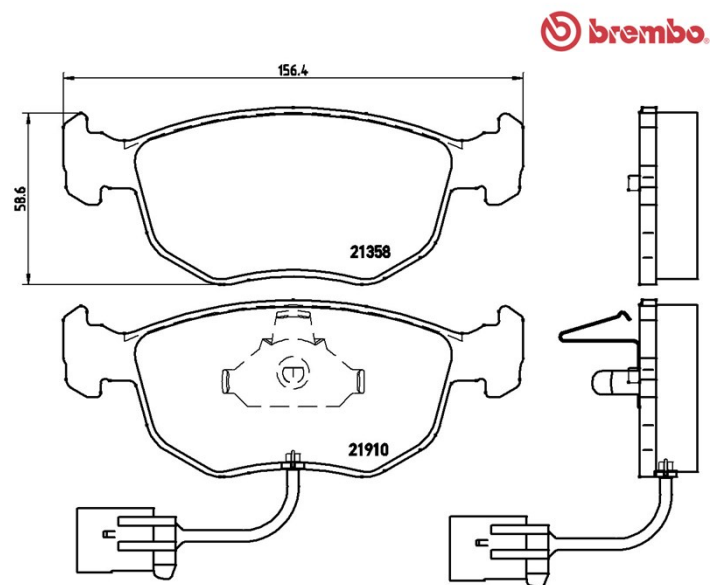

Pads technical data

Axle Front	WWA 21358, 21910
Width 156,4 mm	Thickness 19,8 mm
Height 58,6 mm	Braking system Teves
Features	Wear indicator Electric

EANCode
8020584052075

Compatible vehicles

FORD

Model	Type	Kw	Year
MONDEO I (GBP)	1.8 i 16V 4x4	85	02/93 08/96
MONDEO I (GBP)	2.0 i 16V 4x4	97	12/94 08/96
MONDEO I (GBP)	2.5 i 24V	125	07/94 08/96
MONDEO I Saloon (GBP)	1.8 4x4	85	02/93 08/96
MONDEO I Saloon (GBP)	2.0 i 16V 4x4	97	12/94 08/96
MONDEO I Saloon (GBP)	2.5 i 24V	125	07/94 08/96
MONDEO I Turnier (BNP)	2.0 i 16V 4x4	97	12/94 08/96
MONDEO I Turnier (BNP)	2.5 i 24V	125	07/94 08/96
MONDEO II (BAP)	2.5 24V	125	08/96 09/00
MONDEO II Saloon (BFP)	2.5 24V	125	08/96 09/00

MONDEO II Tumier (BNP)	2.5 24V	125	08/96 09/00
SCORPIO I (GAE, GGE)	2.9 i 24V	143	04/91 09/94
SCORPIO I Saloon (GGE)	2.9 i 24V	143	04/91 09/94
SCORPIO I Tumier (GGE)	2.9 24V	143	08/93 09/94
SCORPIO II (GFR, GGR)	2.9 i 24V	152	10/94 08/98
SCORPIO II Tumier (GNR, GGR)	2.9 i 24V	152	10/94 08/98
SIERRA (GBG, GB4)	2.0 16V Cosworth 4x4	162	01/90 02/93
SIERRA (GBG, GB4)	2.0 i	90	01/90 02/93
SIERRA Hatchback (GBC, GBG)	2.0 16V Cosworth 4x4	162	01/90 02/93
SIERRA Hatchback (GBC, GBG)	2.0 16V Cosworth Cat 4x4	162	01/90 02/93

FORD USA

Model	Type	Kw	Year
CONTOUR	2.0	96	09/97 08/00
CONTOUR	2.5	127	09/97 08/00
CONTOUR	2.5 SVT	149	09/97 08/00

MERCURY

Model	Type	Kw	Year
MYSTIQUE	2.0	96	09/97 08/01

OE Part number

Compatible OE codes

FORD	1022078
FORD	1097769
FORD	1145456
FORD	6827587
FORD	6877835
FORD	6882583
FORD	7261716
FORD	93BB2K021BC
FORD	93BB2K021DD
FORD	93BX2K021DC