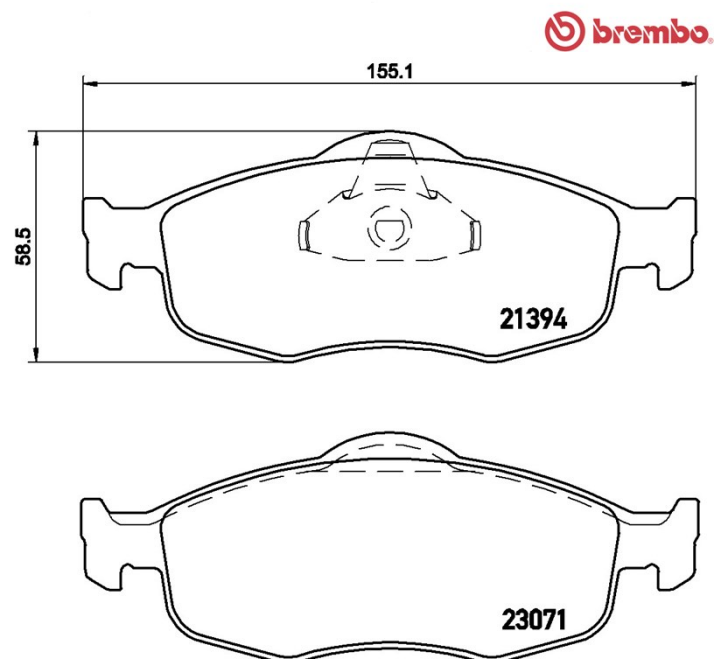

## Pads technical data

**Axle**  
Front

**WVA**  
21394, 23071

**Width**  
155,1 - 156,3 mm

**Thickness**  
18,5 mm

**Height**  
58,5 mm

**Braking system**  
Teves

**Features**

**Wear indicator**  
Without

**EANCode**  
8020584052099