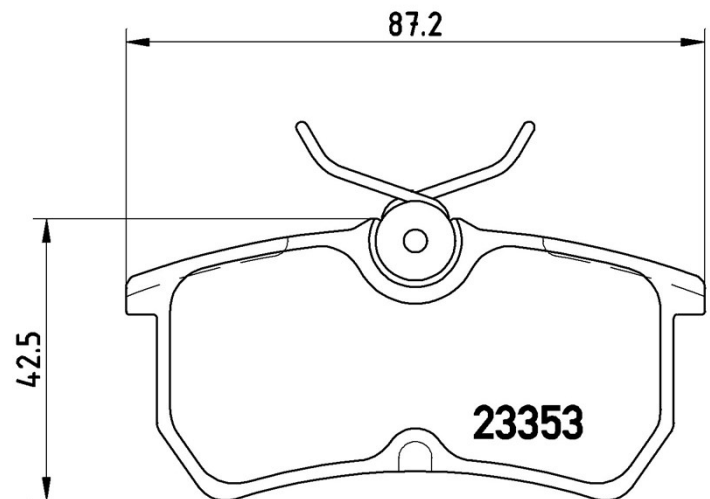

Pads technical data

Axle
Rear

WVA
23353

Width
87,25 mm

Thickness
14 mm

Height
42,54 mm

Braking system
Lucas

Features
With brake caliper screws

Wear indicator
Without

EANCode
8020584052198

Compatible vehicles

FORD

Model	Type	Kw	Year
FIESTA Saloon	1.6	89	10/10 -
FIESTA V (JH_, JD_)	ST150	110	03/05 06/08
FIESTA VI (CB1, CCN)	1.0	48	01/13 -
FIESTA VI (CB1, CCN)	1.0	59	10/12 -
FIESTA VI (CB1, CCN)	1.0 EcoBoost	74	01/13 -
FIESTA VI (CB1, CCN)	1.0 EcoBoost	92	09/12 -
FIESTA VI (CB1, CCN)	1.0 Sport	103	05/14 -
FIESTA VI (CB1, CCN)	1.25	44	06/08 -
FIESTA VI (CB1, CCN)	1.25	60	06/08 -
FIESTA VI (CB1, CCN)	1.4	71	06/08 -