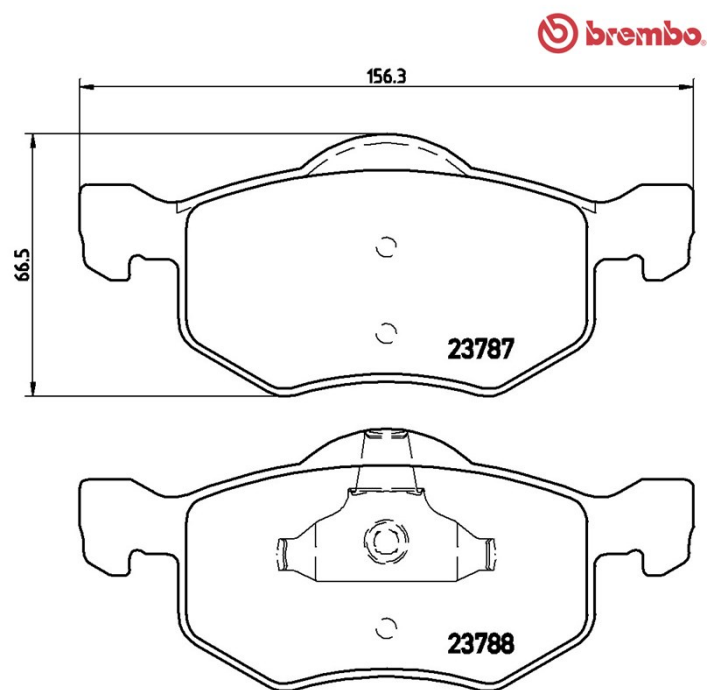

Pads technical data

Axle Front	WVA 23787, 23788
Width 156,3 mm	Thickness 18,3 mm
Height 66,5 mm	Braking system Teves
Features	Wear indicator Without

EA NCode
8020584052280

Compatible vehicles

FORD				
Model	Type	Kw	Year	
MAVERICK	2.0 16V	91	02/01 -	
MAVERICK	2.0 16V FWD	91	02/01 -	
MAVERICK	2.3 16V	110	03/04 -	
MAVERICK	3.0 V6 24V	145	02/01 -	
MAVERICK	3.0 V6 24V	149	03/04 -	
MAVERICK	3.0 V6 24V FWD	145	02/01 -	
FORD AUSTRALIA				
Model	Type	Kw	Year	

ESCAPE (BA, ZA, ZB, ZC, ZD)	2.3	108	01/04 05/06
ESCAPE (BA, ZA, ZB, ZC, ZD)	3.0 All-wheel Drive	150	03/01 03/04
FORD USA			
Model	Type	Kw	Year
ESCAPE	2.0	91	01/01 02/04
ESCAPE	2.3	114	10/01 03/04
ESCAPE	2.3 4x4	114	10/01 03/04
ESCAPE	2.3 Hybrid 4x4	95	03/01 07/07
ESCAPE	2.3 Hybrid 4x4	110	04/04 07/07
ESCAPE	3.0 4x4	152	05/04 07/07
ESCAPE	3.0 4x4	145	01/01 04/04
ESCAPE	2.3	114	09/07 12/08
MAZDA			
Model	Type	Kw	Year
TRIBUTE (EP)	2.0	91	03/00 05/08
TRIBUTE (EP)	2.0 4WD	97	09/00 12/04
TRIBUTE (EP)	2.0 4WD	91	03/00 05/08
TRIBUTE (EP)	2.3 All-wheel Drive	109	07/06 05/08
TRIBUTE (EP)	2.3 AWD	110	04/04 05/08
TRIBUTE (EP)	2.3 GX	110	12/03 10/04
TRIBUTE (EP)	3.0 V6 24V 4WD	145	03/00 05/08
TRIBUTE (EP)	3.0 V6 AWD	149	04/04 05/08
MERCURY			
Model	Type	Kw	Year
MARINER	3.0 4WD	149	05/04 12/07