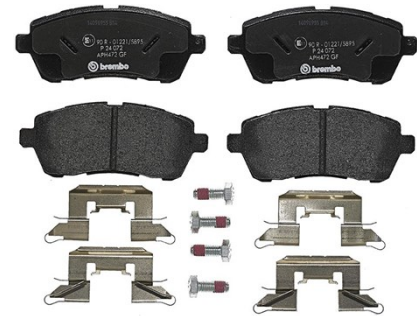

Pads technical data

Axle Front	WVA 24283
Width 125,6 mm	Thickness 17,6 mm
Height 51,7 mm	Braking system Lucas
Features	Wear indicator Without

EANCode
8020584060452

Compatible vehicles

FORD			
Model	Type	Kw	Year
FIESTA Saloon	1.6	89	10/10 -
FIESTA VI (CB1, CCN)	1.0	48	01/13 -
FIESTA VI (CB1, CCN)	1.0	59	10/12 -
FIESTA VI (CB1, CCN)	1.0 EcoBoost	74	01/13 -
FIESTA VI (CB1, CCN)	1.0 EcoBoost	92	09/12 -
FIESTA VI (CB1, CCN)	1.0 Sport	103	05/14 -
FIESTA VI (CB1, CCN)	1.25	44	06/08 -
FIESTA VI (CB1, CCN)	1.25	60	06/08 -
FIESTA VI (CB1, CCN)	1.4	71	06/08 -
FIESTA VI (CB1, CCN)	1.4 LPG	68	01/09 -
FIESTA VI (CB1, CCN)	1.4 LPG	71	01/09 -
FIESTA VI (CB1, CCN)	1.4 TDCi	50	01/09 -
FIESTA VI (CB1, CCN)	1.4 TDCi	51	07/10 -

FIESTA VI (CB1, CCN)	1.5 Flex	82	05/13 -
FIESTA VI (CB1, CCN)	1.5 TDCi	70	05/15 -
FIESTA VI (CB1, CCN)	1.5 TDCi	55	09/12 -
FIESTA VI (CB1, CCN)	1.6	90	01/11 -
FIESTA VI (CB1, CCN)	1.6	62	03/15 -
FIESTA VI (CB1, CCN)	1.6	89	10/10 -
FIESTA VI (CB1, CCN)	1.6 ST	134	03/13 -
FIESTA VI (CB1, CCN)	1.6 ST200	147	04/16 -
FIESTA VI (CB1, CCN)	1.6 TDCi	70	02/10 -
FIESTA VI (CB1, CCN)	1.6 TDCi	55	06/08 -
FIESTA VI (CB1, CCN)	1.6 TDCi	66	06/08 -
FIESTA VI (CB1, CCN)	1.6 Ti	88	06/08 -
FIESTA VI (CB1, CCN)	1.6 Ti	77	09/12 -
FIESTA VI (CB1, CCN)	1.6 Ti	99	12/10 -
FIESTA VI Van	1.0	48	01/13 -
FIESTA VI Van	1.0	59	10/12 -
FIESTA VI Van	1.0 EcoBoost	74	01/13 -
FIESTA VI Van	1.0 EcoBoost	103	05/14 -
FIESTA VI Van	1.0 EcoBoost	92	09/12 -
FIESTA VI Van	1.25	60	01/09 -
FIESTA VI Van	1.4 TDCi	50	01/09 -
FIESTA VI Van	1.4 TDCi	51	07/10 -
FIESTA VI Van	1.5 TDCi	70	05/15 -
FIESTA VI Van	1.5 TDCi	55	10/12 -
FIESTA VI Van	1.6 ST	134	03/13 -
FIESTA VI Van	1.6 TDCi	66	01/09 -
FIESTA VI Van	1.6 TDCi	70	02/10 -
FORD AUSTRALIA			
Model	Type	Kw	Year
FIESTA Hatchback (WS)	1.4 i	71	10/09 12/10
FIESTA Hatchback (WS)	1.6 i	88	10/08 12/10
FIESTA Hatchback (WS)	1.6 TDCi	66	01/09 12/10