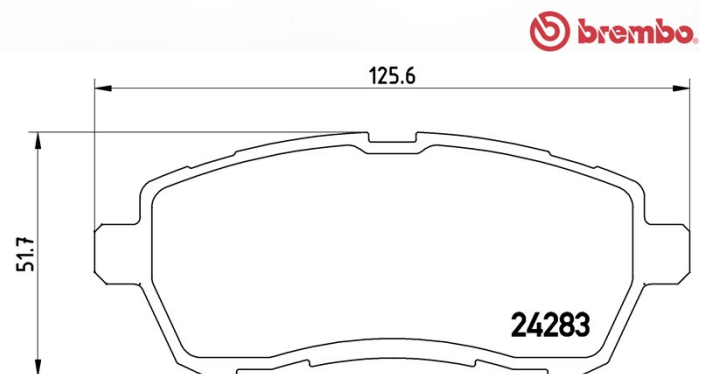

Pads technical data

Axle Front	WVA 24283
Width 125,6 mm	Thickness 17,6 mm
Height 51,7 mm	Braking system Lucas
Features	Wear indicator Without

EANCode
8020584060452

Compatible vehicles

FORD			
Model	Type	Kw	Year
FIESTA Saloon	1.6	89	10/10 -
FIESTA VI (CB1, CCN)	1.0	48	01/13 -
FIESTA VI (CB1, CCN)	1.0	59	10/12 -
FIESTA VI (CB1, CCN)	1.0 EcoBoost	74	01/13 -
FIESTA VI (CB1, CCN)	1.0 EcoBoost	92	09/12 -
FIESTA VI (CB1, CCN)	1.0 Sport	103	05/14 -
FIESTA VI (CB1, CCN)	1.25	44	06/08 -
FIESTA VI (CB1, CCN)	1.25	60	06/08 -
FIESTA VI (CB1, CCN)	1.4	71	06/08 -
FIESTA VI (CB1, CCN)	1.4 LPG	68	01/09 -
FIESTA VI (CB1, CCN)	1.4 LPG	71	01/09 -
FIESTA VI (CB1, CCN)	1.4 TDCi	50	01/09 -
FIESTA VI (CB1, CCN)	1.4 TDCi	51	07/10 -

FIESTA VI (CB1, CCN)	1.5 Flex	82	05/13 -
FIESTA VI (CB1, CCN)	1.5 TDCi	70	05/15 -
FIESTA VI (CB1, CCN)	1.5 TDCi	55	09/12 -
FIESTA VI (CB1, CCN)	1.6	90	01/11 -
FIESTA VI (CB1, CCN)	1.6	62	03/15 -
FIESTA VI (CB1, CCN)	1.6	89	10/10 -
FIESTA VI (CB1, CCN)	1.6 ST	134	03/13 -
FIESTA VI (CB1, CCN)	1.6 ST200	147	04/16 -
FIESTA VI (CB1, CCN)	1.6 TDCi	70	02/10 -
FIESTA VI (CB1, CCN)	1.6 TDCi	55	06/08 -
FIESTA VI (CB1, CCN)	1.6 TDCi	66	06/08 -
FIESTA VI (CB1, CCN)	1.6 Ti	88	06/08 -
FIESTA VI (CB1, CCN)	1.6 Ti	77	09/12 -
FIESTA VI (CB1, CCN)	1.6 Ti	99	12/10 -
FIESTA VI Van	1.0	48	01/13 -
FIESTA VI Van	1.0	59	10/12 -
FIESTA VI Van	1.0 EcoBoost	74	01/13 -
FIESTA VI Van	1.0 EcoBoost	103	05/14 -
FIESTA VI Van	1.0 EcoBoost	92	09/12 -
FIESTA VI Van	1.25	60	01/09 -
FIESTA VI Van	1.4 TDCi	50	01/09 -
FIESTA VI Van	1.4 TDCi	51	07/10 -
FIESTA VI Van	1.5 TDCi	70	05/15 -
FIESTA VI Van	1.5 TDCi	55	10/12 -
FIESTA VI Van	1.6 ST	134	03/13 -
FIESTA VI Van	1.6 TDCi	66	01/09 -
FIESTA VI Van	1.6 TDCi	70	02/10 -
FORD AUSTRALIA			
Model	Type	Kw	Year
FIESTA Hatchback (WS)	1.4 i	71	10/09 12/10
FIESTA Hatchback (WS)	1.6 i	88	10/08 12/10
FIESTA Hatchback (WS)	1.6 TDCi	66	01/09 12/10