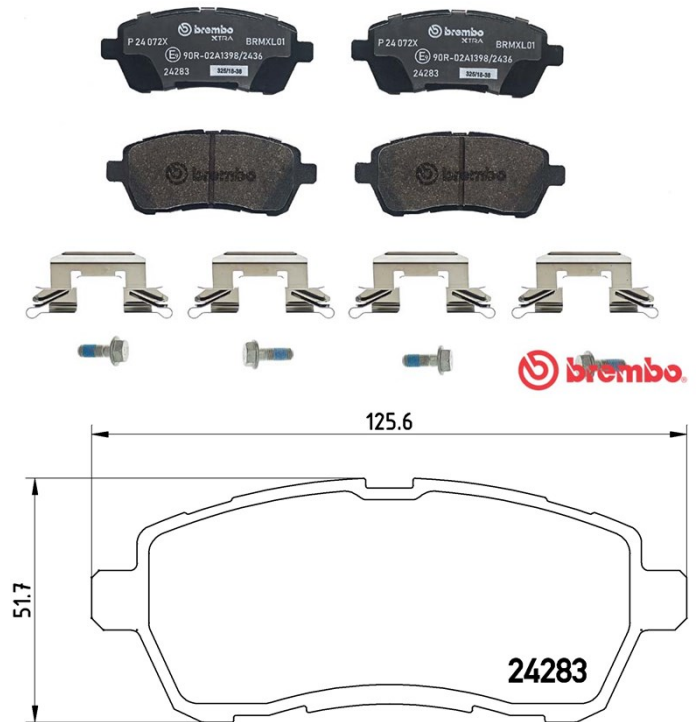

Pads P 24 072X

 **brembo**
AFTERMARKET

Pads technical data

Axle Front	WWA 24283
Width 125,6 mm	Thickness 17,6 mm
Height 51,7 mm	Braking system Lucas
Features	Wear indicator Without

EA NCode
8020584068762

Compatible vehicles

FORD				
Model	Type	Kw	Year	
FIESTA Saloon	1.6	89	10/10 -	
FIESTA VI (CB1, CCN)	1.0	48	01/13 -	
FIESTA VI (CB1, CCN)	1.0	59	10/12 -	
FIESTA VI (CB1, CCN)	1.0 EcoBoost	74	01/13 -	
FIESTA VI (CB1, CCN)	1.0 EcoBoost	92	09/12 -	
FIESTA VI (CB1, CCN)	1.0 Sport	103	05/14 -	
FIESTA VI (CB1, CCN)	1.25	44	06/08 -	
FIESTA VI (CB1, CCN)	1.25	60	06/08 -	
FIESTA VI (CB1, CCN)	1.4	71	06/08 -	
FIESTA VI (CB1, CCN)	1.4 LPG	68	01/09 -	
FIESTA VI (CB1, CCN)	1.4 LPG	71	01/09 -	
FIESTA VI (CB1, CCN)	1.4 TDCi	50	01/09 -	
FIESTA VI (CB1, CCN)	1.4 TDCi	51	07/10 -	
FIESTA VI (CB1, CCN)	1.5 Flex	82	05/13 -	

FIESTA VI (CB1, CCN)	1.5 TDCi	70	05/15 -
FIESTA VI (CB1, CCN)	1.5 TDCi	55	09/12 -
FIESTA VI (CB1, CCN)	1.6	90	01/11 -
FIESTA VI (CB1, CCN)	1.6	62	03/15 -
FIESTA VI (CB1, CCN)	1.6	89	10/10 -
FIESTA VI (CB1, CCN)	1.6 ST	134	03/13 -
FIESTA VI (CB1, CCN)	1.6 ST200	147	04/16 -
FIESTA VI (CB1, CCN)	1.6 TDCi	70	02/10 -
FIESTA VI (CB1, CCN)	1.6 TDCi	55	06/08 -
FIESTA VI (CB1, CCN)	1.6 TDCi	66	06/08 -
FIESTA VI (CB1, CCN)	1.6 Ti	88	06/08 -
FIESTA VI (CB1, CCN)	1.6 Ti	77	09/12 -
FIESTA VI (CB1, CCN)	1.6 Ti	99	12/10 -
FIESTA VI Van	1.0	48	01/13 -
FIESTA VI Van	1.0	59	10/12 -
FIESTA VI Van	1.0 EcoBoost	74	01/13 -
FIESTA VI Van	1.0 EcoBoost	103	05/14 -
FIESTA VI Van	1.0 EcoBoost	92	09/12 -
FIESTA VI Van	1.25	60	01/09 -
FIESTA VI Van	1.4 TDCi	50	01/09 -
FIESTA VI Van	1.4 TDCi	51	07/10 -
FIESTA VI Van	1.5 TDCi	70	05/15 -
FIESTA VI Van	1.5 TDCi	55	10/12 -
FIESTA VI Van	1.6 ST	134	03/13 -
FIESTA VI Van	1.6 TDCi	66	01/09 -
FIESTA VI Van	1.6 TDCi	70	02/10 -
FORD AUSTRALIA			
Model	Type	Kw	Year
FIESTA Hatchback (WS)	1.4 i	71	10/09 12/10
FIESTA Hatchback (WS)	1.6 i	88	10/08 12/10
FIESTA Hatchback (WS)	1.6 TDCi	66	01/09 12/10
FIESTA Hatchback (WT)	1.6	134	01/16 -