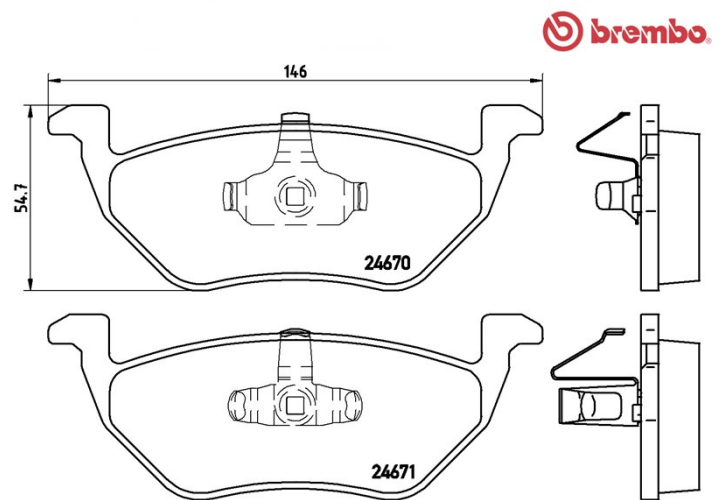

Pads technical data

Axle Rear	WVA 24670, 24671
Width 146 mm	Thickness 17,1 mm
Height 54,7 mm	Braking system Teves
Features	Wear indicator Without

EANCode
8020584090541

Compatible vehicles

FORD

Model	Type	Kw	Year
MAVERICK	2.0 16V	91	02/01 -
MAVERICK	2.0 16V FWD	91	02/01 -
MAVERICK	2.3 16V	110	03/04 -
MAVERICK	3.0 V6 24V	145	02/01 -
MAVERICK	3.0 V6 24V	149	03/04 -
MAVERICK	3.0 V6 24V FWD	145	02/01 -

FORD AUSTRALIA

Model	Type	Kw	Year
ESCAPE (BA, ZA, ZB, ZC, ZD)	2.3	108	01/04 05/06
ESCAPE (BA, ZA, ZB, ZC, ZD)	3.0 All-wheel Drive	150	03/01 03/04

FORD USA

Model	Type	Kw	Year
ESCAPE	2.0	91	01/01 02/04
ESCAPE	2.3	114	10/01 03/04
ESCAPE	2.3 4x4	114	10/01 03/04
ESCAPE	2.3 Hybrid 4x4	95	03/01 07/07
ESCAPE	2.3 Hybrid 4x4	110	04/04 07/07
ESCAPE	3.0	149	01/01 07/07
ESCAPE	3.0 4x4	152	05/04 07/07
ESCAPE	3.0 4x4	145	01/01 04/04
ESCAPE	2.3 4WD	110	08/07 12/12
ESCAPE	3.0	149	09/07 12/08
ESCAPE	3.0 AWD	149	08/07 12/12

MAZDA

Model	Type	Kw	Year
TRIBUTE (EP)	2.0	91	03/00 05/08
TRIBUTE (EP)	2.0 4WD	91	03/00 05/08
TRIBUTE (EP)	2.3 All-wheel Drive	109	07/06 05/08
TRIBUTE (EP)	2.3 AWD	110	04/04 05/08
TRIBUTE (EP)	2.3 GX	110	12/03 10/04
TRIBUTE (EP)	3.0 V6 24V 4WD	145	03/00 05/08
TRIBUTE (EP)	3.0 V6 AWD	149	04/04 05/08