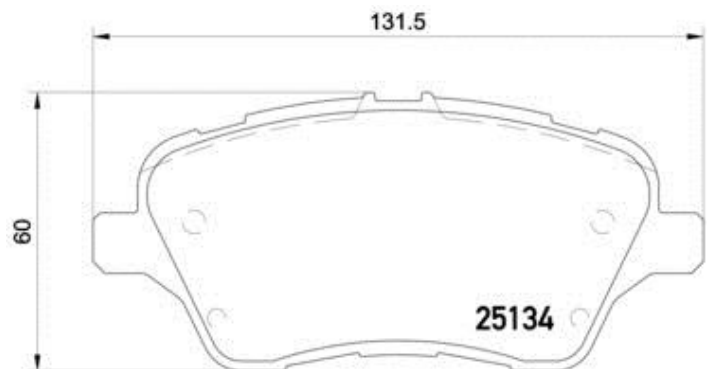

Pads P 24 151

Pads technical data

Axle
Front

Width
131,5 mm

Height
60 mm

Features
With accessories
With brake caliper screws

EANCode
8020584103036

WVA
25134, 25135

Thickness
16,7 mm

Braking system
TRW

Wear indicator
Without

Compatible vehicles

FORD

Model	Type	Kw	Year
B-MAX (JK)	1.0 EcoBoost	103	02/16 -
B-MAX (JK)	1.0 EcoBoost	74	10/12 -
B-MAX (JK)	1.0 EcoBoost	88	10/12 -
B-MAX (JK)	1.0 EcoBoost	92	10/12 -
B-MAX (JK)	1.4	66	10/12 -
B-MAX (JK)	1.4 LPG	64	08/13 -

FIESTA VI (CB1, CCN)	1.6 TDCi	66	06/08 -
FIESTA VI (CB1, CCN)	1.6 Ti	88	06/08 -
FIESTA VI (CB1, CCN)	1.6 Ti	77	09/12 -
FIESTA VI (CB1, CCN)	1.6 Ti	99	12/10 -
FIESTA VI Van	1.0	48	01/13 -
FIESTA VI Van	1.0	59	10/12 -
FIESTA VI Van	1.0 EcoBoost	74	01/13 -
FIESTA VI Van	1.0 EcoBoost	103	05/14 -
FIESTA VI Van	1.0 EcoBoost	92	09/12 -
FIESTA VI Van	1.5 TDCi	70	05/15 -
FIESTA VI Van	1.5 TDCi	55	10/12 -
FIESTA VI Van	1.6 ST	134	03/13 -
FIESTA VII	1.0 EcoBoost	74	01/17 -
FIESTA VII	1.0 EcoBoost	92	01/17 -
TOURNEO COURIER Kombi	1.0 EcoBoost	74	02/14 -
TOURNEO COURIER Kombi	1.5 TDCi	55	02/14 -
TOURNEO COURIER Kombi	1.5 TDCi	70	05/15 -
TOURNEO COURIER Kombi	1.6 TDCi	70	02/14 -
TRANSIT COURIER Box	1.0 EcoBoost	74	02/14 -
TRANSIT COURIER Box	1.5 TDCi	55	02/14 -
TRANSIT COURIER Box	1.5 TDCi	70	05/15 -
TRANSIT COURIER Box	1.6 TDCi	70	02/14 -
TRANSIT COURIER Kombi	1.0 EcoBoost	74	02/14 -
TRANSIT COURIER Kombi	1.5 TDCi	55	02/14 -
TRANSIT COURIER Kombi	1.5 TDCi	70	05/15 -
TRANSIT COURIER Kombi	1.6 TDCi	70	02/14 -
FORD AUSTRALIA			
Model	Type	Kw	Year
FIESTA Hatchback (WT)	1.6	134	01/16 -
FIESTA Hatchback (WZ)	1.0 EcoBoost	92	09/13 -
FIESTA Hatchback (WZ)	1.5	82	05/13 -
FIESTA Hatchback (WZ)	1.6 ST	134	09/13 -