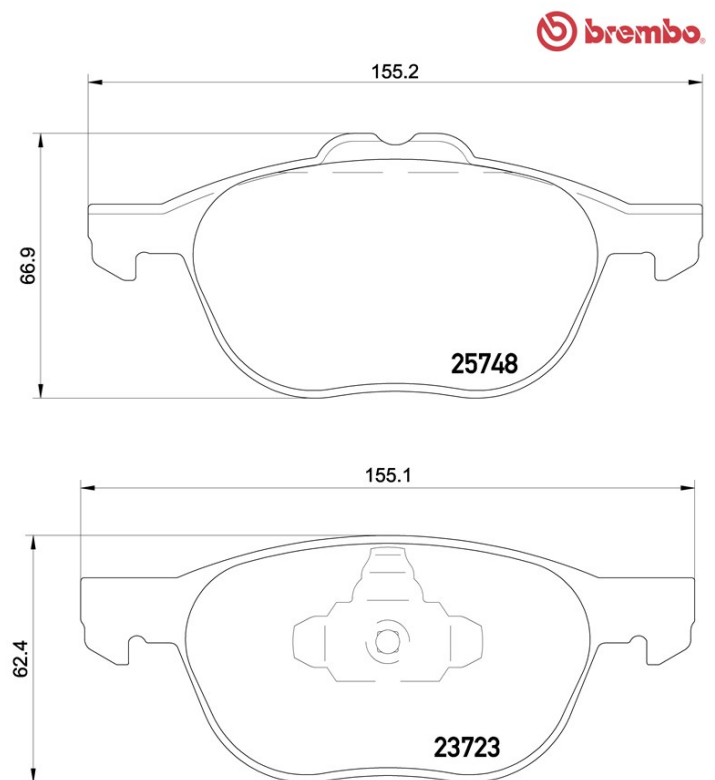

Pads P 24 158

Pads technical data

Axle Front	WVA 25748, 23723
Width 155,3 mm	Thickness 18,2 mm
Height 62,4 mm	Braking system Teves
Features	Wear indicator Without

EANCode
8020584109724

Compatible vehicles

FORD

Model	Type	Kw	Year
KUGA II (DM2)	1.5 EcoBoost	88	01/16 -
KUGA II (DM2)	1.5 EcoBoost	134	06/16 -
KUGA II (DM2)	1.5 EcoBoost	110	09/14 -
KUGA II (DM2)	1.5 EcoBoost 4x4	134	09/14 -
KUGA II (DM2)	1.6 EcoBoost	110	03/13 -
KUGA II (DM2)	1.6 EcoBoost 4x4	110	03/13 -
KUGA II (DM2)	2.0	179	03/13 06/16