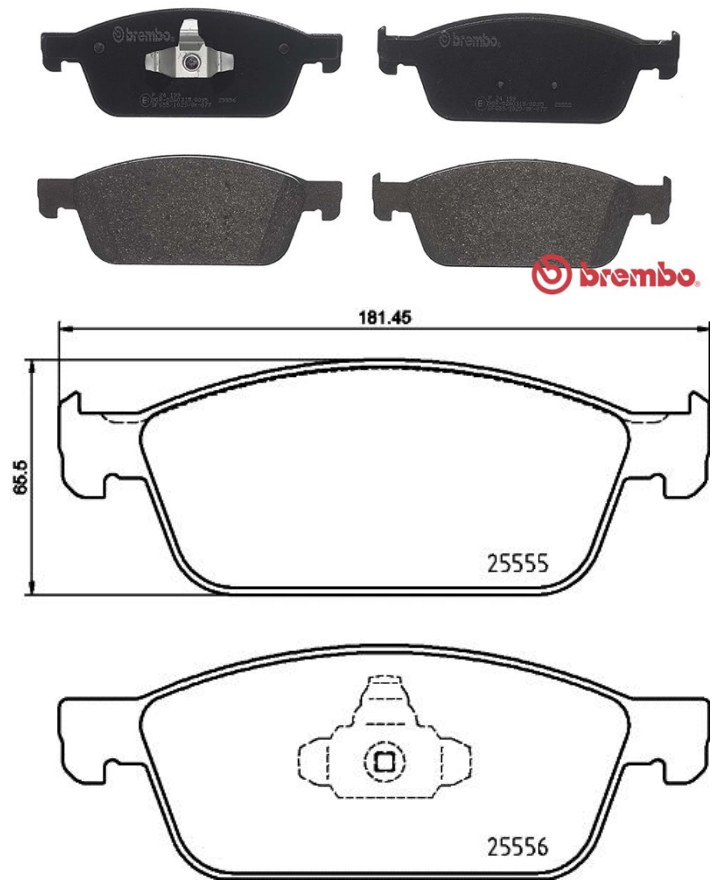

Pads technical data

Axle Front	WVA 25555, 25556
Width 180,1 mm	Thickness 16,95 - 17,45 mm
Height 63,4 mm	Braking system Teves
Features	Wear indicator Without
EANCode 8020584084649	

Compatible vehicles

FORD

Model	Type	Kw	Year
KUGA II (DM2)	1.5 EcoBoost 4x4	132	10/15 -
KUGA II (DM2)	1.5 TDCi	88	07/16 -
KUGA II (DM2)	1.6 EcoBoost 4x4	132	10/12 04/15
KUGA II (DM2)	2.0 EcoBoost 4x4	178	08/17 -
KUGA II (DM2)	2.0 TDCi	85	03/13 -
KUGA II (DM2)	2.0 TDCi	100	03/13 -
KUGA II (DM2)	2.0 TDCi	103	03/13 -
KUGA II (DM2)	2.0 TDCi	88	09/14 -
KUGA II (DM2)	2.0 TDCi	110	09/14 -
KUGA II (DM2)	2.0 TDCi 4x4	103	03/13 -
KUGA II (DM2)	2.0 TDCi 4x4	120	03/13 -
KUGA II (DM2)	2.0 TDCi 4x4	110	09/14 -