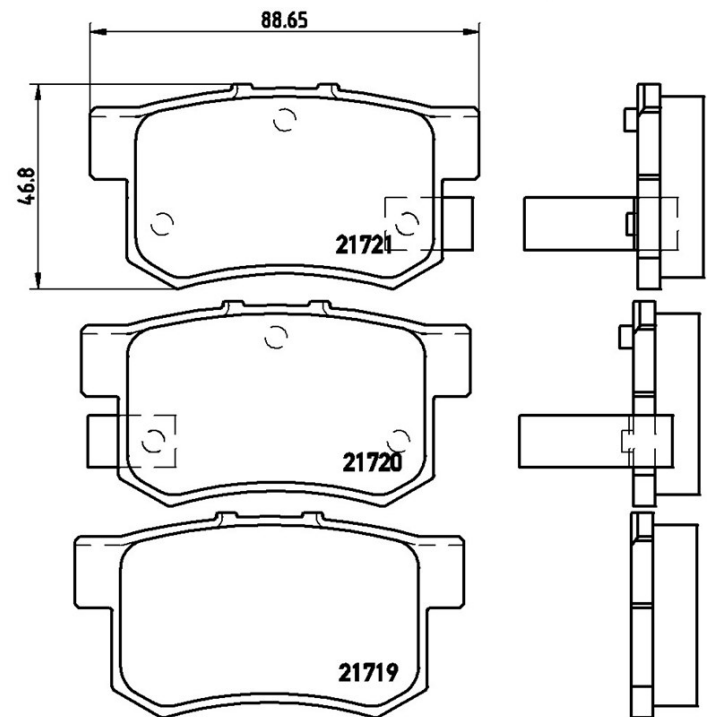

Pads P 28 022

Pads technical data

Axle
Rear

WVA
21719, 21720, 21721

Width
88,7 mm

Thickness
14,6 mm

Height
46,84 mm

Braking system
Akebono

Features

Wear indicator
Acoustic

EANCode
8020584052563

Compatible vehicles

ACURA				
Model	Type	Kw	Year	
CL Coupe	2.2	108	10/96 09/97	
CL Coupe	2.3 Vtec	112	10/98 09/00	
CL Coupe	3.0 Vtec	149	10/96 09/00	
ILX Saloon	1.5 Hybrid	68	11/12 -	
ILX Saloon	2.0	112	09/12 -	
ILX Saloon	2.4 DI	150	09/15 -	
LEGEND	2.0	107	01/88 08/91	

ROVER

Model	Type	Kw	Year
600 (RH)	618 i/Si	85	03/96 02/99
600 (RH)	620 i	85	08/93 06/96
600 (RH)	620 Sdi	77	05/94 06/99
600 (RH)	620 Si	96	08/93 02/99
600 (RH)	620 Ti Vitesse	147	05/94 08/98
600 (RH)	623 Si	116	08/93 06/99