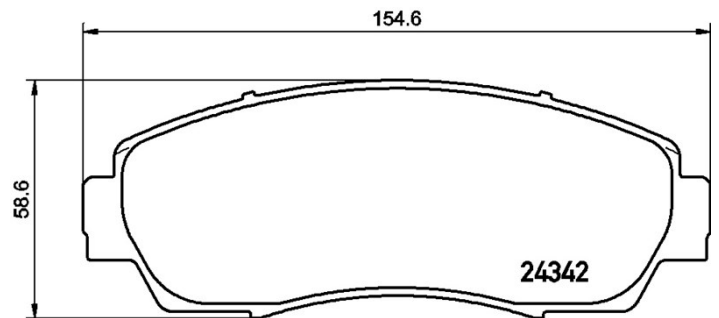

Pads technical data

Axle
Front

WVA
24342, 25351, 25352

Width
154,6 mm

Thickness
17,8 mm

Height
58,6 mm

Braking system
Akebono

Features
With accessories

Wear indicator
Acoustic

EANCode
8020584104958

Compatible vehicles

ACURA				
Model	Type	Kw	Year	
RDX	2.3 Turbo All-wheel Drive	179	04/06 12/12	
HONDA				
Model	Type	Kw	Year	
CROSSTOUR	2.4	143	09/12 -	
CROSSTOUR	3.5	207	09/12 -	
CROSSTOUR	3.5	204	09/13 -	

CROSSTOUR	3.5 4WD	202	01/12 -
CROSSTOUR	3.5 4WD	207	09/12 -
CR-V IV (RM_)	1.6 i-DTEC 4WD	118	02/15 -
CR-V IV (RM_)	2.2 i-DTEC AWD (RE6)	110	10/12 -
CR-V IV (RM_)	2.4	138	01/12 -
CR-V IV (RM_)	2.4 4WD	136	01/12 -
CR-V IV (RM_)	2.4 AWD	138	09/15 -
CR-V IV (RM_)	2.4 AWD	132	01/12 -
CR-V IV (RM_)	2.4 AWD	140	01/12 -
CR-V IV (RM_)	2.4 AWD	136	01/15 -
CR-V V (RW_, RT_)	1.5 AWD (RW2)	142	12/16 -
CR-V V (RW_, RT_)	2.4 AWD	135	12/16 -
ODYSSEY (RC1, RC2, RC4)	2.0 Hybrid	107	02/16 -
ODYSSEY (RC1, RC2, RC4)	2.4 i-VTEC	129	12/13 -
ODYSSEY (RC1, RC2, RC4)	2.4 i-VTEC	136	12/13 -
ODYSSEY (RC1, RC2, RC4)	2.4 i-VTEC	140	12/13 -
ODYSSEY (RC1, RC2, RC4)	2.4 i-VTEC 4WD	129	12/13 -
ODYSSEY (RC1, RC2, RC4)	2.4 i-VTEC 4WD	140	12/13 -
ODYSSEY (RL1, RA6, RA_)	2.4	132	04/09 12/13
ODYSSEY (RL1, RA6, RA_)	2.4 i-VTEC	127	11/08 -
ODYSSEY (RL1, RA6, RA_)	2.4 i-VTEC 4x4	127	11/08 -
ODYSSEY (RL5)	3.5	185	08/10 -