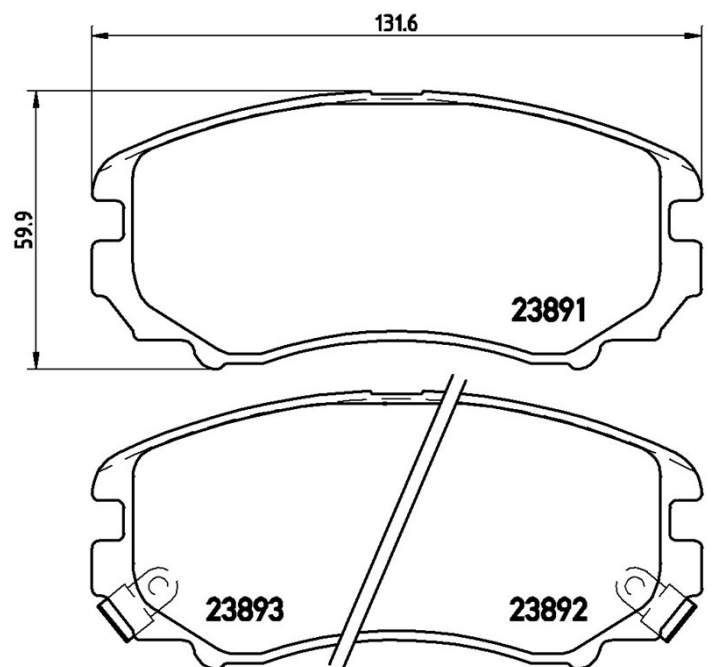

Pads P 30 018

Pads technical data

Axle
Front

WVA
23891, 23892, 23893

Width
131,6 mm

Thickness
16,9 mm

Height
59,9 mm

Braking system
Mando

Features

Wear indicator
Acoustic

EANCode
8020584052884

Compatible vehicles

HYUNDAI

Model	Type	Kw	Year
COUPE (GK)	1.6 16V	77	03/02 08/09
COUPE (GK)	1.6 16V	79	03/02 08/09
COUPE (GK)	2.0	102	03/02 08/09
COUPE (GK)	2.0	100	08/01 08/09
COUPE (GK)	2.0 GLS	105	02/03 08/09
COUPE (GK)	2.7 V6	121	01/01 08/09
COUPE (GK)	2.7 V6	123	03/02 08/09
ELANTRA Saloon (HD)	1.6 CRDi	85	11/05 12/11