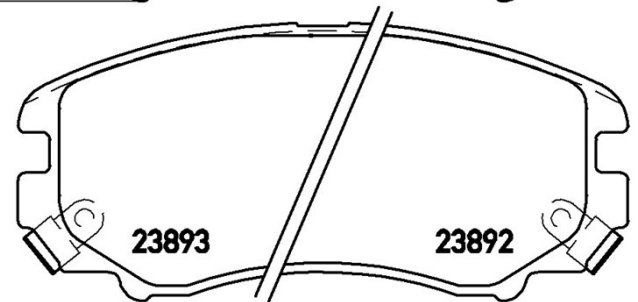

Pads P 30 018X

Pads technical data

Axle
Front

WVA
23891, 23892, 23893

Width
131,6 mm

Thickness
16,9 mm

Height
59,9 mm

Braking system
Mando

Features

Wear indicator
Acoustic

EANCode
8020584068854

Compatible vehicles

HYUNDAI

Model	Type	Kw	Year
COUPE (GK)	1.6 16V	77	03/02 08/09
COUPE (GK)	1.6 16V	79	03/02 08/09
COUPE (GK)	2.0	102	03/02 08/09
COUPE (GK)	2.0	100	08/01 08/09
COUPE (GK)	2.0 GLS	105	02/03 08/09
COUPE (GK)	2.7 V6	121	01/01 08/09
COUPE (GK)	2.7 V6	123	03/02 08/09
ELANTRA Saloon (HD)	1.6 CRDi	85	11/05 12/11
ELANTRA Saloon (HD)	1.6 CVVT	90	06/06 06/11
ix20 (JC)	1.4	66	11/10 -