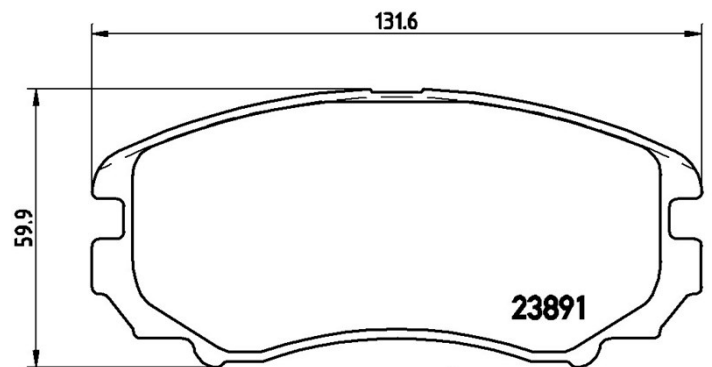

Pads P 30 018X

Pads technical data

Axle
Front

WVA
23891, 23892, 23893

Width
131,6 mm

Thickness
16,9 mm

Height
59,9 mm

Braking system
Mando

Features

Wear indicator
Acoustic

EANCode
8020584068854

Compatible vehicles

HYUNDAI

Model	Type	Kw	Year
COUPE (GK)	1.6 16V	77	03/02 08/09
COUPE (GK)	1.6 16V	79	03/02 08/09
COUPE (GK)	2.0	102	03/02 08/09
COUPE (GK)	2.0	100	08/01 08/09
COUPE (GK)	2.0 GLS	105	02/03 08/09
COUPE (GK)	2.7 V6	121	01/01 08/09
COUPE (GK)	2.7 V6	123	03/02 08/09
ELANTRA Saloon (HD)	1.6 CRDi	85	11/05 12/11
ELANTRA Saloon (HD)	1.6 CVVT	90	06/06 06/11
ix20 (JC)	1.4	66	11/10 -