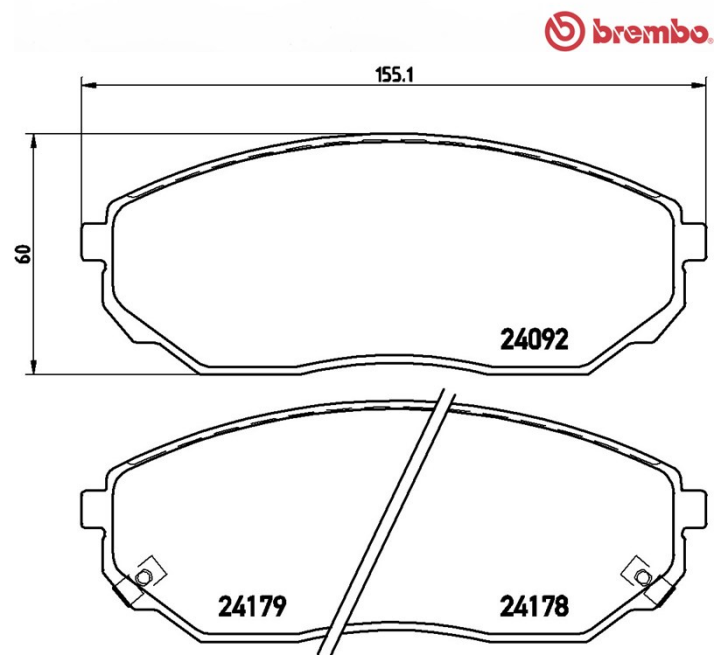

Pads technical data

Axle
Front

WVA
24092, 24178, 24179

Width
155,1 mm

Thickness
17,3 mm

Height
60 mm

Braking system
Sumitomo

Features

Wear indicator
Acoustic

EANCode
8020584052891

Compatible vehicles

KIA				
Model	Type	Kw	Year	
SORENTO I (JC)	2.4	102	08/02 -	
SORENTO I (JC)	2.5 CRDi	131	09/06 -	
SORENTO I (JC)	2.5 CRDi	120	05/06 -	
SORENTO I (JC)	2.5 CRDi	103	08/02 -	
SORENTO I (JC)	2.5 CRDi	125	12/06 -	
SORENTO I (JC)	3.3 V6	177	12/06 -	
SORENTO I (JC)	3.3 V6 4WD	182	02/07 -	
SORENTO I (JC)	3.5 V6 4WD	143	08/02 -	
SORENTO I (JC)	3.8 4WD	196	09/06 -	